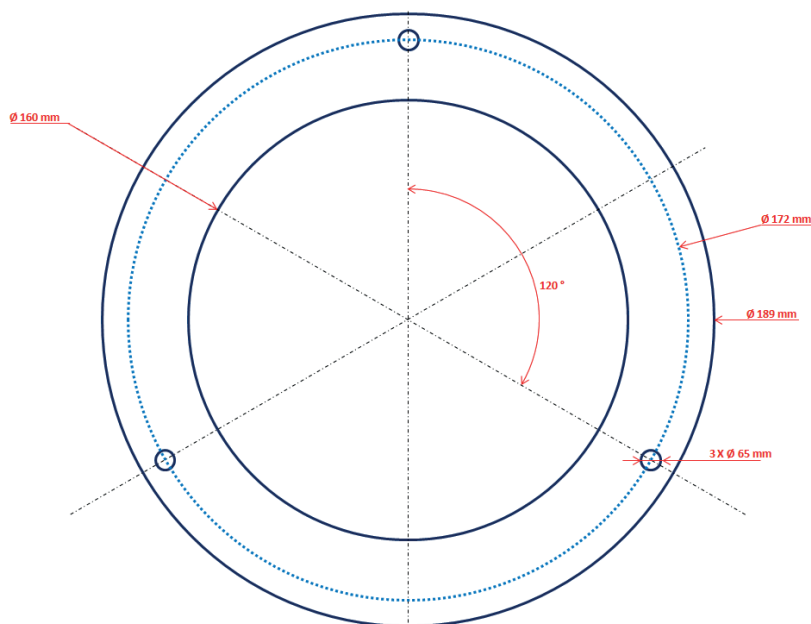

REFLECTEURS 60° POUR LAMPE MINE

REF : 80191

Ref. 80191

Produit : Réflecteur Lampe mine **60°**

Finition : Transparent

Dimensions (Ø x H): Ø413 x 268 mm

Matériaux : Polycarbonate

Emballage : Boite

EAN : 3760173782390

Dimensions

*Les produits présentés dans les documents, offres commerciales, catalogues ou fiches techniques sont soumis à modification sans préavis.
Les caractéristiques ne deviennent contractuelles qu'après accord écrit de la direction de MIIDEX LIGHTING.*