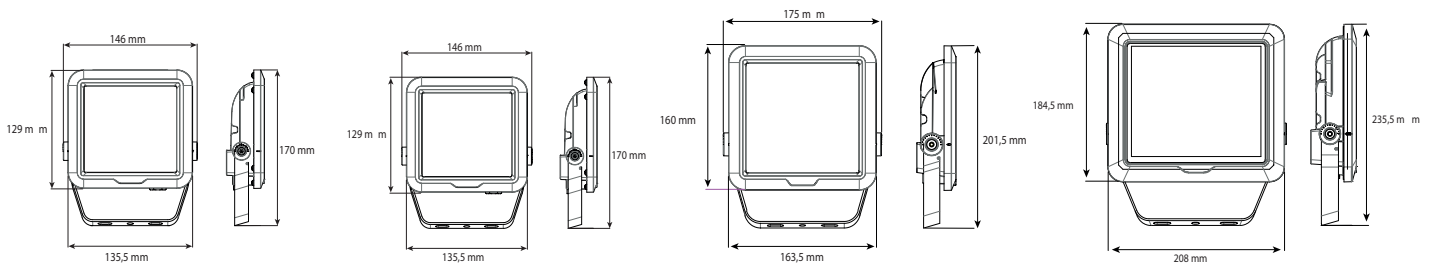

PROJECTEUR LED

EXTRA PLAT

Descriptif :

- Projecteur extra plat LED sur étrier
- Pré-câblé H05RN-F 3G1 mm² long. 30 cm connecteur de raccordement non inclus

CODE	Flux LED	Puissance	Kelvin	Angle	Couleur
0715	800 lm	10 W	3000K	110°	gris
0716	1600 lm	20 W	3000K	110°	gris
0717	2400 lm	28 W	3000K	110°	gris
0719	3800 lm	47 W	3000K	110°	gris