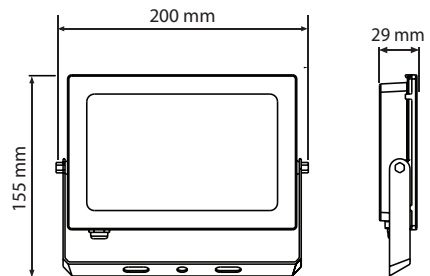

# PROJECTEUR LED

**Descriptif :**

- Projecteur extra plat LED sur étrier
- Pré-câblé H05RN-F 3G1mm<sup>2</sup> long. 30 cm connecteur de raccordement non inclus

CODE	Flux LED	Puissance	Kelvin	Angle	Couleur
0718	2400 lm	30 W	3000K	115°	blanc