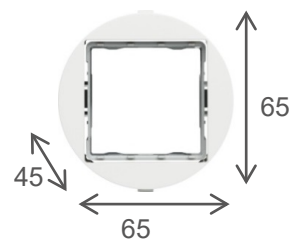

Optima AP-SO

Appareillages en saillie, courants forts

Optima InterBP

Optima Sortie de câble

Optima Support 45x45

Optima Prises courants forts

Optima InterBP sans vis

B88001 B88048

B88025

B88040

Réf.	A	B	C
B88100	65	65	40
B88102	65	65	40
B88122	146	71	40

SMS-AT Boîtiers simple appareillages saillie Optima

	A	B	C
22x12,5	80	112	27
32x12,5	80	112	27
34x16	80	114	27
52x20	80	132	31

SMD-AT Boîtiers double appareillages saillie Optima

	A	B	C
22x12,5	157	112	27
32x12,5	157	112	27
34x16	157	114	27
52x20	157	132	31

BS-SAILLIE Boîtier simple appareillages saillie Optima

	A	B	C
B88081	80	80	27

BD-SAILLIE Boîtier double appareillages saillie Optima