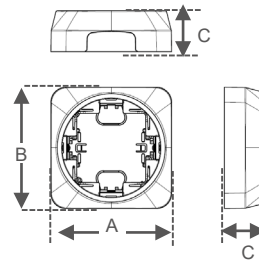

B88025

B88040

Réf.	A	B	C
B88100	65	65	40
B88102	65	65	40
B88122	146	71	40

SMS-AT Boîtiers simple appareillages saillie Optima

	A	B	C
22x12,5	80	112	27
32x12,5	80	112	27
34x16	80	114	27
52x20	80	132	31

SMD-AT Boîtiers double appareillages saillie Optima

	A	B	C
22x12,5	157	112	27
32x12,5	157	112	27
34x16	157	114	27
52x20	157	132	31

BS-SAILLIE Boîtier simple appareillages saillie Optima

	A	B	C
B88081	80	80	27

BD-SAILLIE Boîtier double appareillages saillie Optima