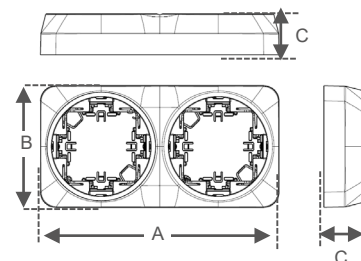

B88025

B88040

Réf.	A	B	C
B88100	65	65	40
B88102	65	65	40
B88122	146	71	40

SMS-AT Boîtiers simple appareillages saillie Optima

	A	B	C
22x12,5	80	112	27
32x12,5	80	112	27
34x16	80	114	27
52x20	80	132	31

SMD-AT Boîtiers double appareillages saillie Optima

	A	B	C
22x12,5	157	112	27
32x12,5	157	112	27
34x16	157	114	27
52x20	157	132	31

BS-SAILLIE Boîtier simple appareillages saillie Optima

	A	B	C
B88081	80	80	27

BD-SAILLIE Boîtier double appareillages saillie Optima