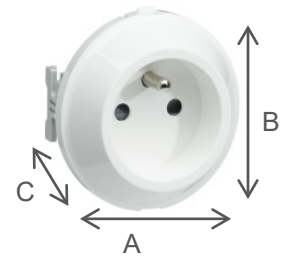

Optima AP-SO

Appareillages en saillie, courants forts

Optima InterBP

Optima Sortie de câble

Optima Support 45x45

Optima Prises courants forts

Optima InterBP sans vis

B88001 B88048

B88025

B88040

Réf.	A	B	C
B88100	65	65	40
B88102	65	65	40
B88122	146	71	40

SMS-AT Boîtiers simple appareillages saillie Optima

	A	B	C
22x12,5	80	112	27
32x12,5	80	112	27
34x16	80	114	27
52x20	80	132	31

SMD-AT Boîtiers double appareillages saillie Optima

	A	B	C
22x12,5	157	112	27
32x12,5	157	112	27
34x16	157	114	27
52x20	157	132	31

BS-SAILLIE Boîtier simple appareillages saillie Optima

	A	B	C
B88081	80	80	27

BD-SAILLIE Boîtier double appareillages saillie Optima