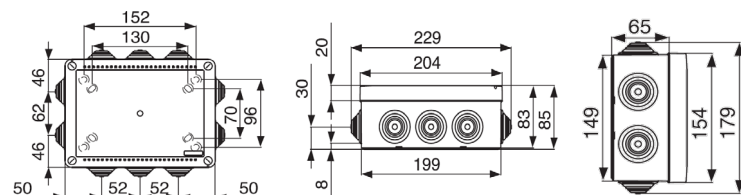

Pico

Boîtes de dérivation étanches

Pico
BDD Ø 60

Pico
BDD 100x100

Pico
BDD Ø 80

Pico
BDD 120x80

Pico
BDD 80x80

Pico
BDD 150x110

Pico
BDD 190x140

Pico

Boîtes de dérivation étanches

Pico
BDD 240x190

Pico
BDD 300x220

Pico
BDD 380x300

Pico
BDD-FLD 100x100

Diamètres des prédecoups 16/20/25