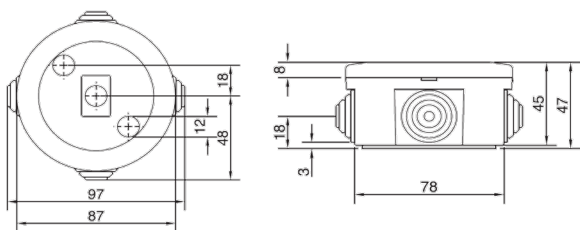

Pico

Boîtes de dérivation étanches

Pico
BDD Ø 60

Pico
BDD 100x100

Pico
BDD Ø 80

Pico
BDD 120x80

Pico
BDD 80x80

Pico
BDD 150x110

Pico
BDD 190x140

Pico

Boîtes de dérivation étanches

Pico
BDD 240x190

Pico
BDD 300x220

Pico
BDD 380x300

Pico
BDD-FLD 100x100

Diamètres des prédecoups 16/20/25