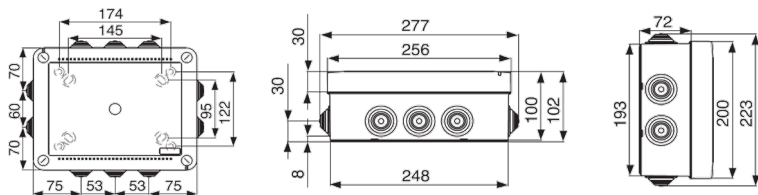

Pico

Boîtes de dérivation étanches

Pico
BDD Ø 60

Pico
BDD 100x100

Pico
BDD Ø 80

Pico
BDD 120x80

Pico
BDD 80x80

Pico
BDD 150x110

Pico
BDD 190x140

Pico

Boîtes de dérivation étanches

Pico
BDD 240x190

Pico
BDD 300x220

Pico
BDD 380x300

Pico
BDD-FLD 100x100

Diamètres des prédecoups 16/20/25