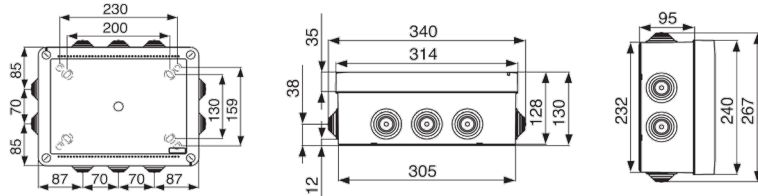

Pico

Boîtes de dérivation étanches

Pico
BDD Ø 60

Pico
BDD 100x100

Pico
BDD Ø 80

Pico
BDD 120x80

Pico
BDD 80x80

Pico
BDD 150x110

Pico
BDD 190x140

Pico

Boîtes de dérivation étanches

Pico
BDD 240x190

Pico
BDD 300x220

Pico
BDD 380x300

Pico
BDD-FLD 100x100

Diamètres des prédecoups 16/20/25