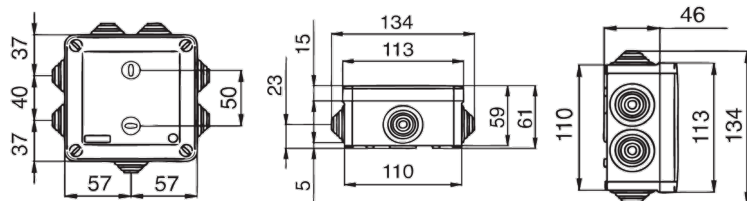

Pico

Boîtes de dérivation étanches

Pico
BDD Ø 60

Pico
BDD 100x100

Pico
BDD Ø 80

Pico
BDD 120x80

Pico
BDD 80x80

Pico
BDD 150x110

Pico
BDD 190x140

Pico

Boîtes de dérivation étanches

Pico
BDD 240x190

Pico
BDD 300x220

Pico
BDD 380x300

Pico
BDD-FLD 100x100

Diamètres des prédecoups 16/20/25