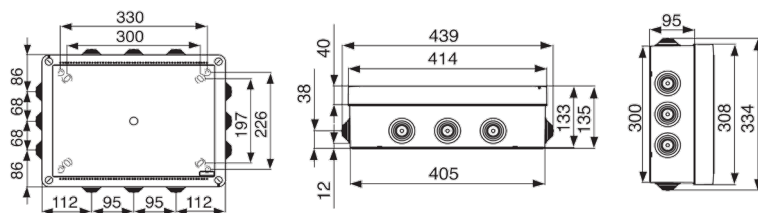

Pico

Boîtes de dérivation étanches

Pico
BDD Ø 60

Pico
BDD 100x100

Pico
BDD Ø 80

Pico
BDD 120x80

Pico
BDD 80x80

Pico
BDD 150x110

Pico
BDD 190x140

Pico

Boîtes de dérivation étanches

Pico
BDD 240x190

Pico
BDD 300x220

Pico
BDD 380x300

Pico
BDD-FLD 100x100

Diamètres des prédecoups 16/20/25