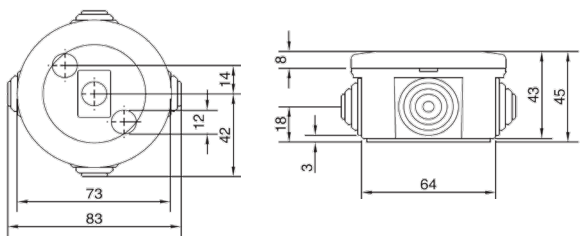

Pico

Boîtes de dérivation étanches

Pico
BDD Ø 60

Pico
BDD 100x100

Pico
BDD Ø 80

Pico
BDD 120x80

Pico
BDD 80x80

Pico
BDD 150x110

Pico
BDD 190x140

Pico

Boîtes de dérivation étanches

Pico
BDD 240x190

Pico
BDD 300x220

Pico
BDD 380x300

Pico
BDD-FLD 100x100

Diamètres des prédecoups 16/20/25