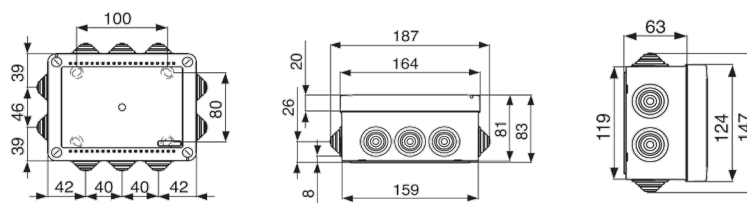

Pico

Boîtes de dérivation étanches

Pico
BDD Ø 60

Pico
BDD 100x100

Pico
BDD Ø 80

Pico
BDD 120x80

Pico
BDD 80x80

Pico
BDD 150x110

Pico
BDD 190x140

Pico

Boîtes de dérivation étanches

Pico
BDD 240x190

Pico
BDD 300x220

Pico
BDD 380x300

Pico
BDD-FLD 100x100

Diamètres des prédecoups 16/20/25