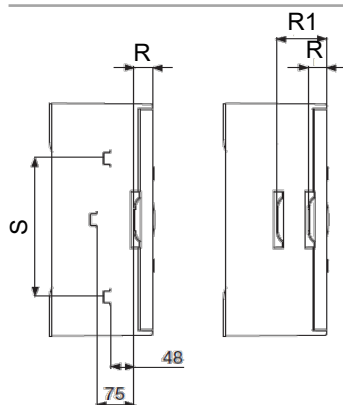

Pedro

Coffrets polyester étanches IP66

Dimensions coffrets

Coffret	H	L	P	H1*	L1*
Pedro 01	303	265	167	215	161
Pedro 02	428	325	183	319	193
Pedro 03	504	434	210	393	300
Pedro 04	654	434	210	544	300
Pedro 05	654	543	265	544	405
Pedro 06	806	616	319	694	480
Pedro 07	1056	810	355	875	639

Kits modulaires

Coffret	R	R1	S	Modules max.
Pedro 01				
Pedro 02	40	67	125	36 (3x12)
Pedro 03	40	67 - 94	150	54 (3x18)
Pedro 04	40	67 - 94	150	72 (4x18)
Pedro 05	40	67 - 94 - 121 - 148	150	96 (4x24)
Pedro 06	40	67 - 94 - 121 - 148 - 175 - 202	150	140 (5x28)
Pedro 07	54	81 - 108 - 135 - 162 - 189 - 216	200	190 (5x38)