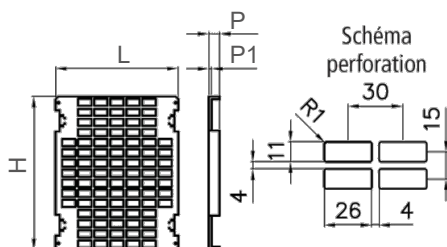

Pedro

Coffrets polyester étanches IP66

Platines perforées quick