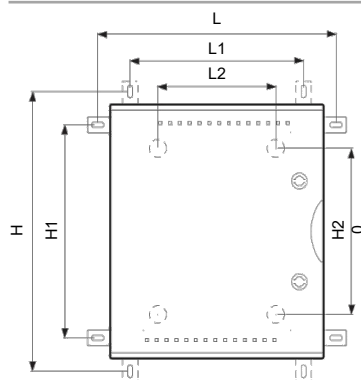

Entraxes de fixation

Coffret	H	H1	H2	L	L1	L2
Pedro 01	354	222	150	316	184	110
Pedro 02	480	348	255	377	245	132
Pedro 03	555	423	330	485	353	240
Pedro 04	705	573	480	485	353	240
Pedro 05	705	573	480	594	462	348
Pedro 06	855	723	630	665	533	420
Pedro 07	1105	974	885	845	713	600