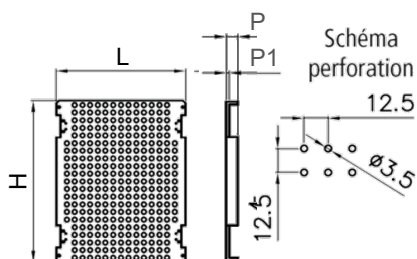

Kits modulaires

Coffret	R	R1	S	Modules max.
Pedro 01				
Pedro 02	40	67	125	36 (3x12)
Pedro 03	40	67 - 94	150	54 (3x18)
Pedro 04	40	67 - 94	150	72 (4x18)
Pedro 05	40	67 - 94 - 121 - 148	150	96 (4x24)
Pedro 06	40	67 - 94 - 121 - 148 - 175 - 202	150	140 (5x28)
Pedro 07	54	81 - 108 - 135 - 162 - 189 - 216	200	190 (5x38)

Platines perforées

Coffret	H	L	P	P1
Pedro 01	240	199		2
Pedro 02	365	242		2
Pedro 03	440	350		2
Pedro 04	590	350		2
Pedro 05	590	458		2
Pedro 06	740	530	17	2
Pedro 07	990	710	17	2

Platines pleines

Coffret	H	L	P
Pedro 01	240	199	1,5
Pedro 02	365	242	1,5
Pedro 03	440	350	1,5
Pedro 04	590	350	2
Pedro 05	590	458	2
Pedro 06	740	530	2
Pedro 07	990	710	2