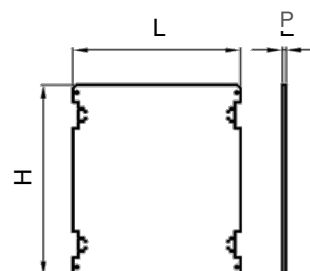

Kits modulaires

Coffret	R	R1	S	Modules max.
Pedro 01				
Pedro 02	40	67	125	36 (3x12)
Pedro 03	40	67 - 94	150	54 (3x18)
Pedro 04	40	67 - 94	150	72 (4x18)
Pedro 05	40	67 - 94 - 121 - 148	150	96 (4x24)
Pedro 06	40	67 - 94 - 121 - 148 - 175 - 202	150	140 (5x28)
Pedro 07	54	81 - 108 - 135 - 162 - 189 - 216	200	190 (5x38)

Platines perforées

Coffret	H	L	P	P1
Pedro 01	240	199		2
Pedro 02	365	242		2
Pedro 03	440	350		2
Pedro 04	590	350		2
Pedro 05	590	458		2
Pedro 06	740	530	17	2
Pedro 07	990	710	17	2

Platines pleines

Coffret	H	L	P
Pedro 01	240	199	1,5
Pedro 02	365	242	1,5
Pedro 03	440	350	1,5
Pedro 04	590	350	2
Pedro 05	590	458	2
Pedro 06	740	530	2
Pedro 07	990	710	2