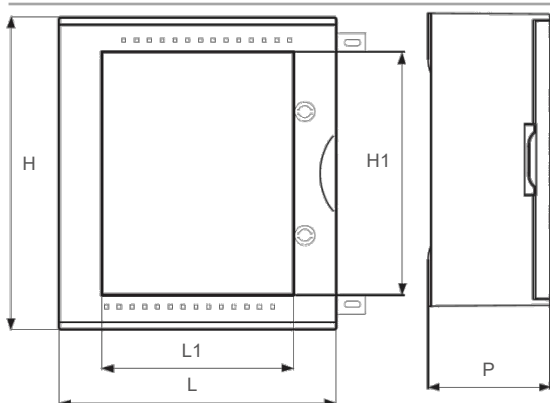

Pedro

Coffrets polyester étanches IP66

Dimensions coffrets

Coffret	H	L	P	H1*	L1*
Pedro 01	303	265	167	215	161
Pedro 02	428	325	183	319	193
Pedro 03	504	434	210	393	300
Pedro 04	654	434	210	544	300
Pedro 05	654	543	265	544	405
Pedro 06	806	616	319	694	480
Pedro 07	1056	810	355	875	639

Kits modulaires

Coffret	R	R1	S	Modules max.
Pedro 01				
Pedro 02	40	67	125	36 (3x12)
Pedro 03	40	67 - 94	150	54 (3x18)
Pedro 04	40	67 - 94	150	72 (4x18)
Pedro 05	40	67 - 94 - 121 - 148	150	96 (4x24)
Pedro 06	40	67 - 94 - 121 - 148 - 175 - 202	150	140 (5x28)
Pedro 07	54	81 - 108 - 135 - 162 - 189 - 216	200	190 (5x38)