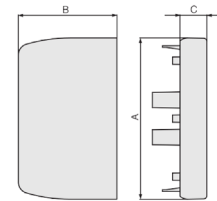

| | A | B | C |
|---------------|-----|-----|----|
| 90x55 | 95 | 135 | 59 |
| 134x55 | 139 | 135 | 59 |
| 164x55 | 170 | 135 | 59 |
| 200x55 | 204 | 135 | 59 |

NEAV - Angle extérieur variable
Dimensions

| | A | B | C |
|---------------|-----|-----|----|
| 90x55 | 95 | 129 | 59 |
| 134x55 | 139 | 129 | 59 |
| 164x55 | 170 | 129 | 59 |
| 200x55 | 204 | 129 | 59 |

NPAN-F et NPAN - Angle plat avec et/ou sans fond - Dimensions

| | A | B | C |
|---------------|-----|-----|----|
| 90x55* | 99 | 127 | 59 |
| 134x55 | 144 | 176 | 59 |
| 164x55 | 175 | 207 | 59 |
| 200x55 | 208 | 241 | 59 |

* Dimensions uniquement pour NPAN-F angle plat avec fond

LAN - Embout
Dimensions

| | A | B | C |
|---------------|-----|----|----|
| 90x55 | 96 | 59 | 16 |
| 134x55 | 139 | 59 | 16 |
| 164x55 | 170 | 59 | 16 |
| 200x55 | 204 | 59 | 16 |

JCA45U - Jonction couvercle appareillage
Dimensions