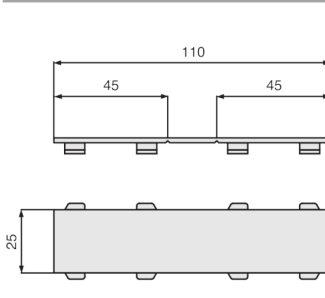

SEP-C 55 - Cloison de séparation
Dimensions

NTAC 90 - Té de dérivation TA-C
Dimensions

NTAG - Té de dérivation TA-C
Dimensions

NTAC-134 - Té de dérivation TA-C
Dimensions

NTAC-164 - Té de dérivation TA-C
Dimensions

GAC - Joint de couvercle
Dimensions

GAS - Joint de socle
Dimensions

JDS-C - Joint de sol souple
Dimensions

TerCia TA-C45

Système de goulottes d'installation à clipsage 45

NIAV - Angle intérieur variable
Dimensions

| | A | B | C |
|---------------|-----|-----|----|
| 90x55 | 95 | 135 | 59 |
| 134x55 | 139 | 135 | 59 |
| 164x55 | 170 | 135 | 59 |
| 200x55 | 204 | 135 | 59 |

NEAV - Angle extérieur variable
Dimensions