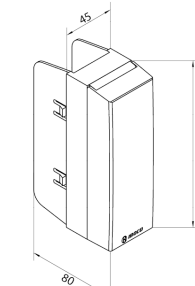

| | A | B | C |
|---------------|-----|-----|----|
| 90x55* | 99 | 127 | 59 |
| 134x55 | 144 | 176 | 59 |
| 164x55 | 175 | 207 | 59 |
| 200x55 | 208 | 241 | 59 |

* Dimensions uniquement pour NPAN-F angle plat avec fond

LAN - Embout
Dimensions

| | A | B | C |
|---------------|-----|----|----|
| 90x55 | 96 | 59 | 16 |
| 134x55 | 139 | 59 | 16 |
| 164x55 | 170 | 59 | 16 |
| 200x55 | 204 | 59 | 16 |

JCA45U - Jonction couvercle appareillage
Dimensions

DST - Joint de sol rehausseur
Dimensions

SUPPORTDISJ - Boîtier d'appareillages 2 modules - Dimensions

CSA-60 - Boîtier d'appareillage Entraxe 60
Dimensions

CSA-CE - Boîtier d'appareillage Prise CE
Dimensions