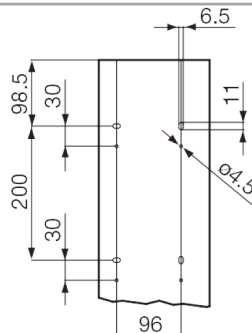

TerCia TA-C45

Système de goulottes d'installation à clipsage 45

TerCia TA-C45
90x55
Perforation socle

TerCia TA-C45
134/2x55 et 164/2x55
Perforation socle

TerCia TA-C45
164/3x55
Perforation socle

TerCia TA-C45
200x55
Perforation socle

SEP-C 55 - Cloison de séparation
Dimensions

NTAC 90 - Té de dérivation TA-C
Dimensions

NTAG - Té de dérivation TA-C
Dimensions

NTAC-134 - Té de dérivation TA-C
Dimensions

NTAC-164 - Té de dérivation TA-C
Dimensions

| | A | B | C |
|---------------|-----|-----|----|
| 90x55 | 95 | 135 | 59 |
| 134x55 | 139 | 135 | 59 |
| 164x55 | 170 | 135 | 59 |
| 200x55 | 204 | 135 | 59 |

NEAV - Angle extérieur variable
Dimensions

LAN - Embout
Dimensions

| | A | B | C |
|---------------|-----|----|----|
| 90x55 | 96 | 59 | 16 |
| 134x55 | 139 | 59 | 16 |
| 164x55 | 170 | 59 | 16 |
| 200x55 | 204 | 59 | 16 |

JCA45U - Jonction couvercle appareillage
Dimensions