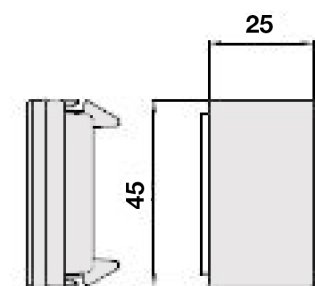

| | A | B | C |
|---------------|-----|-----|----|
| 90x55 | 95 | 135 | 59 |
| 134x55 | 139 | 135 | 59 |
| 164x55 | 170 | 135 | 59 |
| 200x55 | 204 | 135 | 59 |

NEAV - Angle extérieur variable
Dimensions

| | A | B | C |
|---------------|-----|-----|----|
| 90x55 | 95 | 129 | 59 |
| 134x55 | 139 | 129 | 59 |
| 164x55 | 170 | 129 | 59 |
| 200x55 | 204 | 129 | 59 |

NPAN-F et NPAN - Angle plat avec et/ou sans fond - Dimensions

| | A | B | C |
|---------------|-----|-----|----|
| 90x55* | 99 | 127 | 59 |
| 134x55 | 144 | 176 | 59 |
| 164x55 | 175 | 207 | 59 |
| 200x55 | 208 | 241 | 59 |

* Dimensions uniquement pour NPAN-F angle plat avec fond

LAN - Embout
Dimensions

| | A | B | C |
|---------------|-----|----|----|
| 90x55 | 96 | 59 | 16 |
| 134x55 | 139 | 59 | 16 |
| 164x55 | 170 | 59 | 16 |
| 200x55 | 204 | 59 | 16 |

JCA45U - Jonction couvercle appareillage
Dimensions