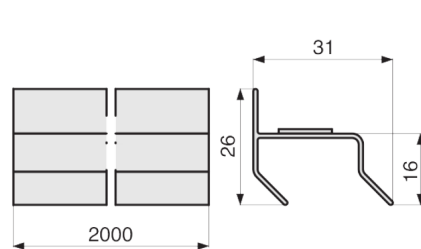

DST - Joint de sol rehausseur
Dimensions