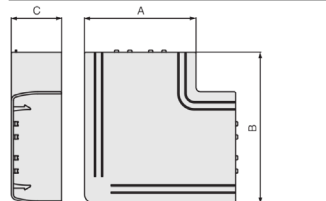

SEP-C 55 - Cloison de séparation
Dimensions

NTAC 90 - Té de dérivation TA-C
Dimensions

NTAG - Té de dérivation TA-C
Dimensions

NTAC-134 - Té de dérivation TA-C
Dimensions

NTAC-164 - Té de dérivation TA-C
Dimensions

GAC - Joint de couvercle
Dimensions

GAS - Joint de socle
Dimensions

JDS-C - Joint de sol souple
Dimensions

TerCia TA-C45

Système de goulottes d'installation à clipsage 45

NIAV - Angle intérieur variable
Dimensions

| | A | B | C |
|---------------|-----|-----|----|
| 90x55 | 95 | 135 | 59 |
| 134x55 | 139 | 135 | 59 |
| 164x55 | 170 | 135 | 59 |
| 200x55 | 204 | 135 | 59 |

NEAV - Angle extérieur variable
Dimensions

| | A | B | C |
|---------------|-----|-----|----|
| 90x55 | 95 | 129 | 59 |
| 134x55 | 139 | 129 | 59 |
| 164x55 | 170 | 129 | 59 |
| 200x55 | 204 | 129 | 59 |

NPAN-F et NPAN - Angle plat avec et/ou sans fond - Dimensions