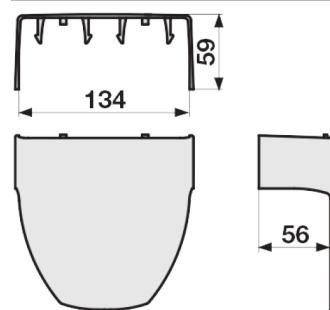

SEP-C 55 - Cloison de séparation
Dimensions

NTAC 90 - Té de dérivation TA-C
Dimensions

NTAG - Té de dérivation TA-C
Dimensions

NTAC-134 - Té de dérivation TA-C
Dimensions

NTAC-164 - Té de dérivation TA-C
Dimensions

GAC - Joint de couvercle
Dimensions

GAS - Joint de socle
Dimensions

JDS-C - Joint de sol souple
Dimensions

TerCia TA-C45

Système de goulottes d'installation à clipsage 45

NIAV - Angle intérieur variable
Dimensions

| | A | B | C |
|---------------|-----|-----|----|
| 90x55 | 95 | 135 | 59 |
| 134x55 | 139 | 135 | 59 |
| 164x55 | 170 | 135 | 59 |
| 200x55 | 204 | 135 | 59 |

NEAV - Angle extérieur variable
Dimensions

LAN - Embout
Dimensions

| | A | B | C |
|---------------|-----|----|----|
| 90x55 | 96 | 59 | 16 |
| 134x55 | 139 | 59 | 16 |
| 164x55 | 170 | 59 | 16 |
| 200x55 | 204 | 59 | 16 |

JCA45U - Jonction couvercle appareillage
Dimensions