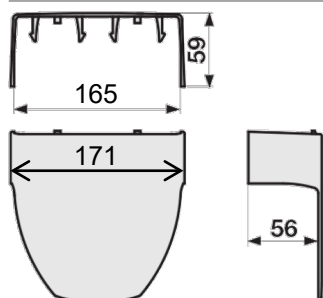

SEP-C 55 - Cloison de séparation
Dimensions

NTAC 90 - Té de dérivation TA-C
Dimensions

NTAG - Té de dérivation TA-C
Dimensions

NTAC-134 - Té de dérivation TA-C
Dimensions

NTAC-164 - Té de dérivation TA-C
Dimensions

GAC - Joint de couvercle
Dimensions

GAS - Joint de socle
Dimensions

JDS-C - Joint de sol souple
Dimensions

TerCia TA-C45

Système de goulottes d'installation à clipsage 45

NIAV - Angle intérieur variable
Dimensions

| | A | B | C |
|---------------|-----|-----|----|
| 90x55 | 95 | 135 | 59 |
| 134x55 | 139 | 135 | 59 |
| 164x55 | 170 | 135 | 59 |
| 200x55 | 204 | 135 | 59 |

NEAV - Angle extérieur variable
Dimensions

LAN - Embout
Dimensions

| | A | B | C |
|---------------|-----|----|----|
| 90x55 | 96 | 59 | 16 |
| 134x55 | 139 | 59 | 16 |
| 164x55 | 170 | 59 | 16 |
| 200x55 | 204 | 59 | 16 |

JCA45U - Jonction couvercle appareillage
Dimensions