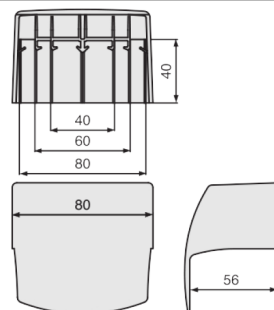

TerCia TA-C45

Système de goulottes d'installation à clipsage 45

TerCia TA-C45
90x55
Perforation socle

TerCia TA-C45
134/2x55 et 164/2x55
Perforation socle

TerCia TA-C45
164/3x55
Perforation socle

TerCia TA-C45
200x55
Perforation socle

SEP-C 55 - Cloison de séparation
Dimensions

NTAC 90 - Té de dérivation TA-C
Dimensions

NTAG - Té de dérivation TA-C
Dimensions

NTAC-134 - Té de dérivation TA-C
Dimensions

NTAC-164 - Té de dérivation TA-C
Dimensions

GAC - Joint de couvercle
Dimensions

GAS - Joint de socle
Dimensions

JDS-C - Joint de sol souple
Dimensions

TerCia TA-C45

Système de goulottes d'installation à clipsage 45

NIAV - Angle intérieur variable
Dimensions

| | A | B | C |
|---------------|-----|-----|----|
| 90x55 | 95 | 135 | 59 |
| 134x55 | 139 | 135 | 59 |
| 164x55 | 170 | 135 | 59 |
| 200x55 | 204 | 135 | 59 |

NEAV - Angle extérieur variable
Dimensions