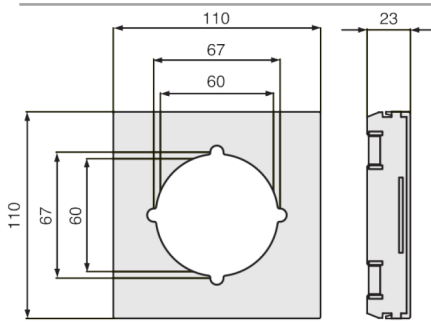

CSA-60 - Boîtier d'appareillage Entraxe 60
Dimensions