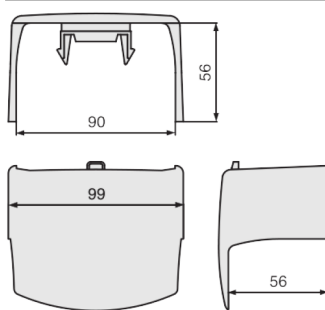

TerCia TA-C45

Système de goulottes d'installation à clipsage 45

TerCia TA-C45
90x55
Perforation socle

TerCia TA-C45
134/2x55 et 164/2x55
Perforation socle

TerCia TA-C45
164/3x55
Perforation socle

TerCia TA-C45
200x55
Perforation socle

SEP-C 55 - Cloison de séparation
Dimensions

NTAC 90 - Té de dérivation TA-C
Dimensions

NTAG - Té de dérivation TA-C
Dimensions

NTAC-134 - Té de dérivation TA-C
Dimensions

NTAC-164 - Té de dérivation TA-C
Dimensions

| | A | B | C |
|---------------|-----|-----|----|
| 90x55 | 95 | 135 | 59 |
| 134x55 | 139 | 135 | 59 |
| 164x55 | 170 | 135 | 59 |
| 200x55 | 204 | 135 | 59 |

NEAV - Angle extérieur variable
Dimensions

| | A | B | C |
|---------------|-----|-----|----|
| 90x55* | 99 | 127 | 59 |
| 134x55 | 144 | 176 | 59 |
| 164x55 | 175 | 207 | 59 |
| 200x55 | 208 | 241 | 59 |

* Dimensions uniquement pour NPAN-F angle plat avec fond