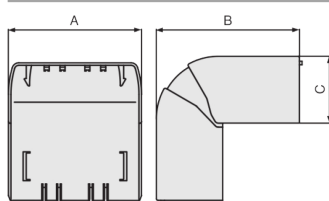

SEP-C 55 - Cloison de séparation
Dimensions

NTAC 90 - Té de dérivation TA-C
Dimensions

NTAG - Té de dérivation TA-C
Dimensions

NTAC-134 - Té de dérivation TA-C
Dimensions

NTAC-164 - Té de dérivation TA-C
Dimensions

GAC - Joint de couvercle
Dimensions

GAS - Joint de socle
Dimensions

JDS-C - Joint de sol souple
Dimensions

TerCia TA-C45

Système de goulottes d'installation à clipsage 45

NIAV - Angle intérieur variable
Dimensions

| | A | B | C |
|---------------|-----|-----|----|
| 90x55 | 95 | 135 | 59 |
| 134x55 | 139 | 135 | 59 |
| 164x55 | 170 | 135 | 59 |
| 200x55 | 204 | 135 | 59 |

NEAV - Angle extérieur variable
Dimensions

| | A | B | C |
|---------------|-----|-----|----|
| 90x55 | 95 | 129 | 59 |
| 134x55 | 139 | 129 | 59 |
| 164x55 | 170 | 129 | 59 |
| 200x55 | 204 | 129 | 59 |

NPAN-F et NPAN - Angle plat avec et/ou sans fond - Dimensions