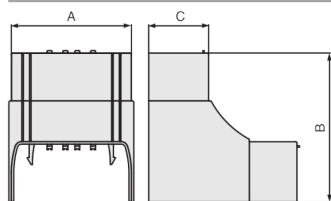

SEP-C 55 - Cloison de séparation
Dimensions

NTAC 90 - Té de dérivation TA-C
Dimensions

NTAG - Té de dérivation TA-C
Dimensions

NTAC-134 - Té de dérivation TA-C
Dimensions

NTAC-164 - Té de dérivation TA-C
Dimensions

GAC - Joint de couvercle
Dimensions

GAS - Joint de socle
Dimensions

JDS-C - Joint de sol souple
Dimensions

TerCia TA-C45

Système de goulottes d'installation à clipsage 45

NIAV - Angle intérieur variable
Dimensions

| | A | B | C |
|---------------|-----|-----|----|
| 90x55 | 95 | 135 | 59 |
| 134x55 | 139 | 135 | 59 |
| 164x55 | 170 | 135 | 59 |
| 200x55 | 204 | 135 | 59 |

NEAV - Angle extérieur variable
Dimensions

| | A | B | C |
|---------------|-----|-----|----|
| 90x55 | 95 | 129 | 59 |
| 134x55 | 139 | 129 | 59 |
| 164x55 | 170 | 129 | 59 |
| 200x55 | 204 | 129 | 59 |

NPAN-F et NPAN - Angle plat avec et/ou sans fond - Dimensions