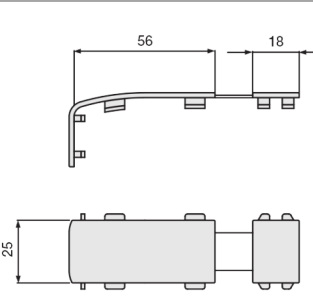

SEP-C 55 - Cloison de séparation
Dimensions

NTAC 90 - Té de dérivation TA-C
Dimensions

NTAG - Té de dérivation TA-C
Dimensions

NTAC-134 - Té de dérivation TA-C
Dimensions

NTAC-164 - Té de dérivation TA-C
Dimensions

GAC - Joint de couvercle
Dimensions

GAS - Joint de socle
Dimensions

JDS-C - Joint de sol souple
Dimensions

TerCia TA-C45

Système de goulottes d'installation à clipsage 45

NIAV - Angle intérieur variable
Dimensions

| | A | B | C |
|---------------|-----|-----|----|
| 90x55 | 95 | 135 | 59 |
| 134x55 | 139 | 135 | 59 |
| 164x55 | 170 | 135 | 59 |
| 200x55 | 204 | 135 | 59 |

NEAV - Angle extérieur variable
Dimensions

LAN - Embout
Dimensions

| | A | B | C |
|---------------|-----|----|----|
| 90x55 | 96 | 59 | 16 |
| 134x55 | 139 | 59 | 16 |
| 164x55 | 170 | 59 | 16 |
| 200x55 | 204 | 59 | 16 |

JCA45U - Jonction couvercle appareillage
Dimensions