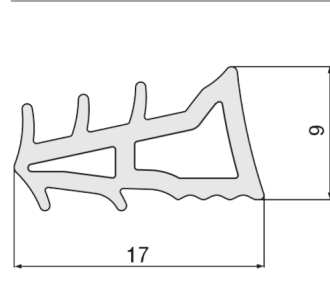

TerCia TA-C45

Système de goulottes d'installation à clipsage 45

TerCia TA-C45
90x55
Perforation socle

TerCia TA-C45
134/2x55 et 164/2x55
Perforation socle

TerCia TA-C45
164/3x55
Perforation socle

TerCia TA-C45
200x55
Perforation socle

SEP-C 55 - Cloison de séparation
Dimensions

NTAC 90 - Té de dérivation TA-C
Dimensions

NTAG - Té de dérivation TA-C
Dimensions

NTAC-134 - Té de dérivation TA-C
Dimensions

NTAC-164 - Té de dérivation TA-C
Dimensions

GAC - Joint de couvercle
Dimensions

GAS - Joint de socle
Dimensions

JDS-C - Joint de sol souple
Dimensions

TerCia TA-C45

Système de goulottes d'installation à clipsage 45

NIAV - Angle intérieur variable
Dimensions

| | A | B | C |
|---------------|-----|-----|----|
| 90x55 | 95 | 135 | 59 |
| 134x55 | 139 | 135 | 59 |
| 164x55 | 170 | 135 | 59 |
| 200x55 | 204 | 135 | 59 |

NEAV - Angle extérieur variable
Dimensions