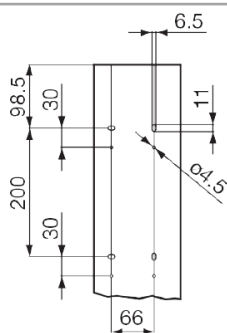

TerCia TA-C45

Système de goulottes d'installation à clipsage 45

TerCia TA-C45
90x55
Perforation socle

TerCia TA-C45
134/2x55 et 164/2x55
Perforation socle

TerCia TA-C45
164/3x55
Perforation socle

TerCia TA-C45
200x55
Perforation socle

SEP-C 55 - Cloison de séparation
Dimensions

NTAC 90 - Té de dérivation TA-C
Dimensions

NTAG - Té de dérivation TA-C
Dimensions

NTAC-134 - Té de dérivation TA-C
Dimensions

NTAC-164 - Té de dérivation TA-C
Dimensions

| | A | B | C |
|---------------|-----|-----|----|
| 90x55 | 95 | 135 | 59 |
| 134x55 | 139 | 135 | 59 |
| 164x55 | 170 | 135 | 59 |
| 200x55 | 204 | 135 | 59 |

NEAV - Angle extérieur variable
Dimensions

LAN - Embout
Dimensions

| | A | B | C |
|---------------|-----|----|----|
| 90x55 | 96 | 59 | 16 |
| 134x55 | 139 | 59 | 16 |
| 164x55 | 170 | 59 | 16 |
| 200x55 | 204 | 59 | 16 |

JCA45U - Jonction couvercle appareillage
Dimensions