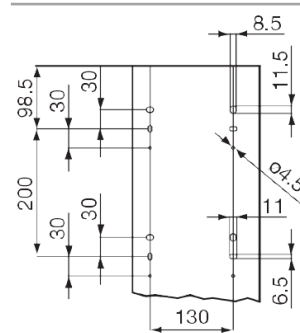

TerCia TA-C45

Système de goulottes d'installation à clipsage 45

TerCia TA-C45
90x55
Perforation socle

TerCia TA-C45
134/2x55 et 164/2x55
Perforation socle

TerCia TA-C45
164/3x55
Perforation socle

TerCia TA-C45
200x55
Perforation socle

SEP-C 55 - Cloison de séparation
Dimensions

NTAC 90 - Té de dérivation TA-C
Dimensions

NTAG - Té de dérivation TA-C
Dimensions

NTAC-134 - Té de dérivation TA-C
Dimensions

NTAC-164 - Té de dérivation TA-C
Dimensions

GAC - Joint de couvercle
Dimensions

GAS - Joint de socle
Dimensions

JDS-C - Joint de sol souple
Dimensions

TerCia TA-C45

Système de goulottes d'installation à clipsage 45

NIAV - Angle intérieur variable
Dimensions

LAN - Embout
Dimensions

| | A | B | C |
|---------------|-----|----|----|
| 90x55 | 96 | 59 | 16 |
| 134x55 | 139 | 59 | 16 |
| 164x55 | 170 | 59 | 16 |
| 200x55 | 204 | 59 | 16 |

JCA45U - Jonction couvercle appareillage
Dimensions