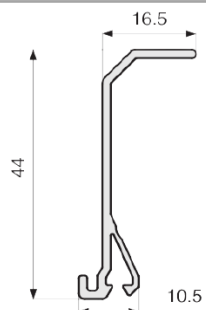

TerCia TA-C45

Système de goulottes d'installation à clipsage 45

TerCia TA-C45
90x55
Perforation socle

TerCia TA-C45
134/2x55 et 164/2x55
Perforation socle

TerCia TA-C45
164/3x55
Perforation socle

TerCia TA-C45
200x55
Perforation socle

SEP-C 55 - Cloison de séparation
Dimensions

NTAC 90 - Té de dérivation TA-C
Dimensions

NTAG - Té de dérivation TA-C
Dimensions

NTAC-134 - Té de dérivation TA-C
Dimensions

NTAC-164 - Té de dérivation TA-C
Dimensions

| | A | B | C |
|---------------|-----|-----|----|
| 90x55 | 95 | 135 | 59 |
| 134x55 | 139 | 135 | 59 |
| 164x55 | 170 | 135 | 59 |
| 200x55 | 204 | 135 | 59 |

NEAV - Angle extérieur variable
Dimensions

LAN - Embout
Dimensions

| | A | B | C |
|---------------|-----|----|----|
| 90x55 | 96 | 59 | 16 |
| 134x55 | 139 | 59 | 16 |
| 164x55 | 170 | 59 | 16 |
| 200x55 | 204 | 59 | 16 |

JCA45U - Jonction couvercle appareillage
Dimensions