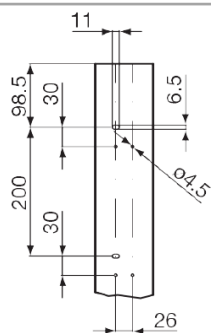

TerCia TA-C45

Système de goulottes d'installation à clipsage 45

TerCia TA-C45
90x55
Perforation socle

TerCia TA-C45
134/2x55 et 164/2x55
Perforation socle

TerCia TA-C45
164/3x55
Perforation socle

TerCia TA-C45
200x55
Perforation socle

SEP-C 55 - Cloison de séparation
Dimensions

NTAC 90 - Té de dérivation TA-C
Dimensions

NTAG - Té de dérivation TA-C
Dimensions

NTAC-134 - Té de dérivation TA-C
Dimensions

NTAC-164 - Té de dérivation TA-C
Dimensions

| | A | B | C |
|---------------|-----|-----|----|
| 90x55 | 95 | 135 | 59 |
| 134x55 | 139 | 135 | 59 |
| 164x55 | 170 | 135 | 59 |
| 200x55 | 204 | 135 | 59 |

NEAV - Angle extérieur variable
Dimensions

LAN - Embout
Dimensions

| | A | B | C |
|---------------|-----|----|----|
| 90x55 | 96 | 59 | 16 |
| 134x55 | 139 | 59 | 16 |
| 164x55 | 170 | 59 | 16 |
| 200x55 | 204 | 59 | 16 |

JCA45U - Jonction couvercle appareillage
Dimensions