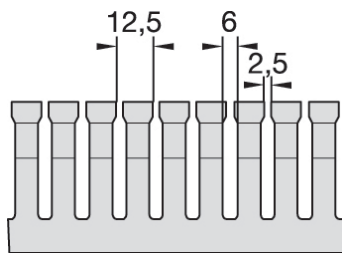

T1-ZH

Goulottes de câblage sans halogène pas de 12,5 mm

T1-ZH
Pas – Fente – Lamelle

T1-ZH Largeurs 25 40 et 60 mm
Perforations du socle

Pas régulier	Trous oblongs	
25 mm	4,5/8	6,5/14

T1-ZH Largeurs 80 100 et 120 mm
Perforations du socle

Pas régulier	Trous oblongs	
25 mm	4,5/8	6,5/14

DUCTAFIX R4
Rivet de fixation

A	B	C	D	E
25	2	12	4	9

DUCTAFIX R6
Rivet de fixation

A	B	C	D	E
29	2	14	6,5	11

T1-ZH

Goulottes de câblage sans halogène pas de 12,5 mm

DUCTAFIX R4/R6 et RT4/RT6

Notice de fixation des rivets