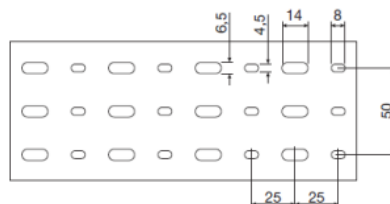

T1-ZH

Goulottes de câblage sans halogène pas de 12,5 mm

T1-ZH
Pas – Fente – Lamelle

T1-ZH Largeurs 25 40 et 60 mm
Perforations du socle

Pas régulier	Trous oblongs	
25 mm	4,5/8	6,5/14

T1-ZH Largeurs 80 100 et 120 mm
Perforations du socle

Pas régulier	Trous oblongs	
25 mm	4,5/8	6,5/14

DUCTAFIX R4
Rivet de fixation

A	B	C	D	E
25	2	12	4	9

DUCTAFIX R6
Rivet de fixation

A	B	C	D	E
29	2	14	6,5	11

T1-ZH

Goulottes de câblage sans halogène pas de 12,5 mm