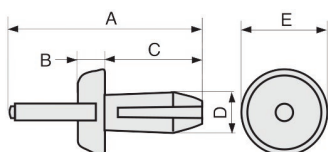

T1-ZH

Goulottes de câblage sans halogène pas de 12,5 mm

T1-ZH
Pas – Fente – Lamelle

T1-ZH Largeurs 25 40 et 60 mm
Perforations du socle

Pas régulier	Trous oblongs	
25 mm	4,5/8	6,5/14

T1-ZH Largeurs 80 100 et 120 mm
Perforations du socle

Pas régulier	Trous oblongs	
25 mm	4,5/8	6,5/14

DUCTAFIX R4
Rivet de fixation

A	B	C	D	E
25	2	12	4	9

DUCTAFIX R6
Rivet de fixation

A	B	C	D	E
29	2	14	6,5	11

T1-ZH

Goulottes de câblage sans halogène pas de 12,5 mm

DUCTAFIX R4/R6 et RT4/RT6

Notice de fixation des rivets