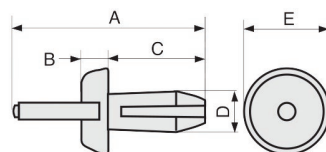

T1-ZH

Goulottes de câblage sans halogène pas de 12,5 mm

T1-ZH
Pas – Fente – Lamelle

T1-ZH Largeurs 25 40 et 60 mm
Perforations du socle

Pas régulier	Trous oblongs	
25 mm	4,5/8	6,5/14

T1-ZH Largeurs 80 100 et 120 mm
Perforations du socle

Pas régulier	Trous oblongs	
25 mm	4,5/8	6,5/14

DUCTAFIX R4
Rivet de fixation

A	B	C	D	E
25	2	12	4	9

DUCTAFIX R6
Rivet de fixation

A	B	C	D	E
29	2	14	6,5	11

T1-ZH

Goulottes de câblage sans halogène pas de 12,5 mm

DUCTAFIX R4/R6 et RT4/RT6

Notice de fixation des rivets