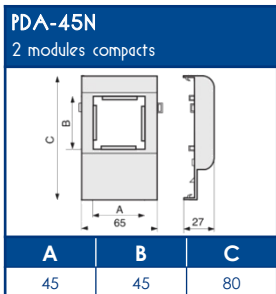

SUPPORTS APPAREILLAGES MODULE 45

COMPATIBILITE APPAREILLAGES 45x45

LEGRAND	PW	SCHNEIDER	HAGER	3M
Mosaïc™	Espace Liberté™	Alvaïs quadra™	Systo™	Volution™

Compatible avec tous les appareillages standard 45x45

Expert en cheminement de l'énergie