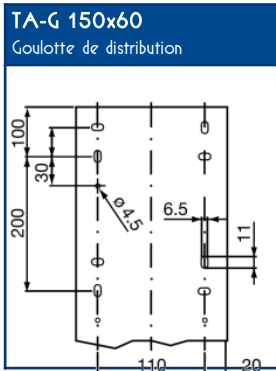

TA-G

Goulottes
de distribution cloisonnables

IP40

IK08
système

IK10
système

960°
longueur

PVC M1

RoHS

SCHEMAS ET COTES (mm)