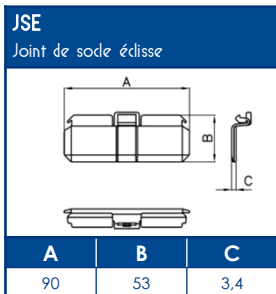

TA-G

 Goulottes
de distribution cloisonnables

IP40

 IK08
système

 IK10
système

 960°
longueur

PVC M1

RoHS

SCHEMAS ET COTES (mm)

SUPPORTS APPAREILLAGES MODULE 45

COMPATIBILITE APPAREILLAGES 45x45

LEGRAND	PW	SCHNEIDER	HAGER	3M
Mosaïc™	Espace Liberté™	Alvaïs quadra™	Systo™	Volution™

Compatible avec tous les appareillages standard 45x45