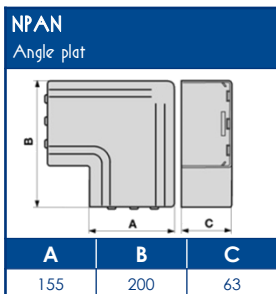

TA-G

Goulottes
de distribution cloisonnables

IP40

IK08
système

IK10
système

960°
longueur

PVC M1

RoHS

SCHEMAS ET COTES (mm)