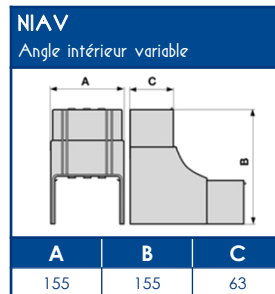

TA-G

Goulottes
de distribution cloisonnables

IP40

IK08
système

IK10
système

960°
longueur

PVC M1

RoHS

SCHEMAS ET COTES (mm)