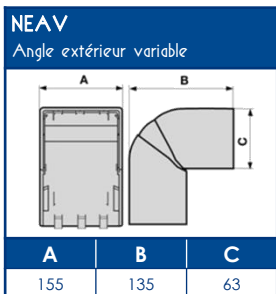

TA-G

Goulottes
de distribution cloisonnables

IP40

IK08
système

IK10
système

960°
longueur

PVC M1

RoHS

SCHEMAS ET COTES (mm)