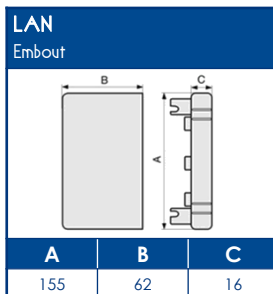

TA-G

Goulottes
de distribution cloisonnables

IP40

IK08
système

IK10
système

960°
longueur

PVC M1

RoHS

SCHEMAS ET COTES (mm)