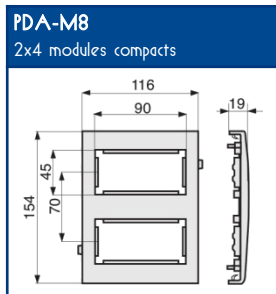

TA-G

 Goulottes
de distribution cloisonnables

IP40

 IK08
système

 IK10
système

 960°
longueur

PVC M1

RoHS

SCHEMAS ET COTES (mm)

SUPPORTS APPAREILLAGES MODULE 45

COMPATIBILITE APPAREILLAGES 45x45

LEGRAND	PW	SCHNEIDER	HAGER	3M
Mosaïc™	Espace Liberté™	Alvaïs quadra™	Systo™	Volution™

Compatible avec tous les appareillages standard 45x45