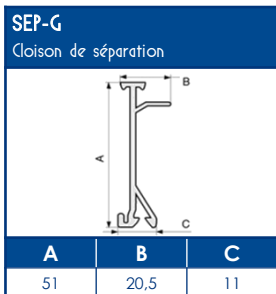

TA-G

Goulottes
de distribution cloisonnables

IP40

IK08
système

IK10
système

960°
longueur

PVC M1

RoHS

SCHEMAS ET COTES (mm)