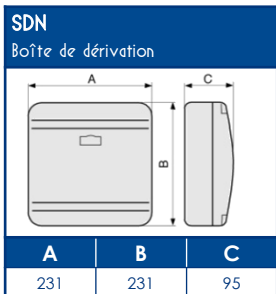

TA-G

Goulottes
de distribution cloisonnables

IP40

IK08
système

IK10
système

960°
longueur

PVC M1

RoHS

SCHEMAS ET COTES (mm)