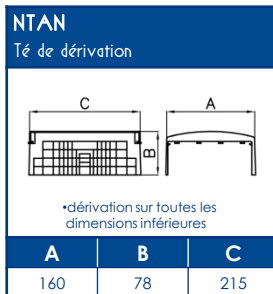

TA-G

Goulottes
de distribution cloisonnables

IP40

IK08
système

IK10
système

960°
longueur

PVC M1

RoHS

SCHEMAS ET COTES (mm)