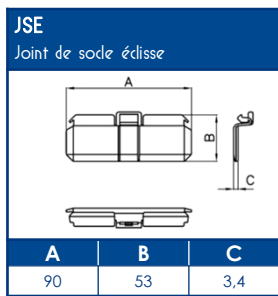

**TA-G** Goulottes de distribution cloisonnables

**SCHEMAS ET COTES (mm)**

**SUPPORT D'APPAREILLAGE  
MODULE 45**

**COMPATIBILITE APPAREILLAGES 45x45**

LEGRAND	PW	SCHNEIDER	HAGER	3M
Mosaic™	Espace Liberté™	Alvaïs quadra™	Systo™	Volution™

Compatible avec tous les appareillages standard 45x45