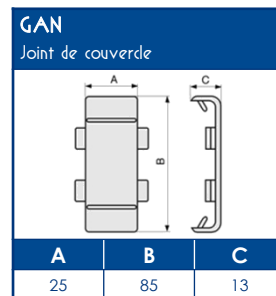

**TA-G** Goulottes de distribution cloisonnables

**SCHEMAS ET COTES (mm)**

**SUPPORT D'APPAREILLAGE  
MODULE 45**

**COMPATIBILITE APPAREILLAGES 45x45**

LEGRAND	PW	SCHNEIDER	HAGER	3M
Mosaic™	Espace Liberté™	Alvaïs quadra™	Systo™	Volution™

Compatible avec tous les appareillages standard 45x45