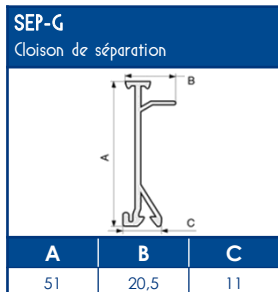

**TA-G** Goulottes de distribution cloisonnables

**SCHEMAS ET COTES (mm)**

**SUPPORT D'APPAREILLAGE  
MODULE 45**

**COMPATIBILITE APPAREILLAGES 45x45**

LEGRAND	PW	SCHNEIDER	HAGER	3M
Mosaic™	Espace Liberté™	Alvaïs quadra™	Systo™	Volution™

Compatible avec tous les appareillages standard 45x45