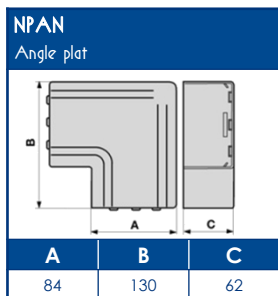

**TA-G** Goulottes de distribution cloisonnables

**SCHEMAS ET COTES (mm)**

**SUPPORT D'APPAREILLAGE  
MODULE 45**

**COMPATIBILITE APPAREILLAGES 45x45**

LEGRAND	PW	SCHNEIDER	HAGER	3M
Mosaic™	Espace Liberté™	Alvaïs quadra™	Systo™	Volution™

Compatible avec tous les appareillages standard 45x45