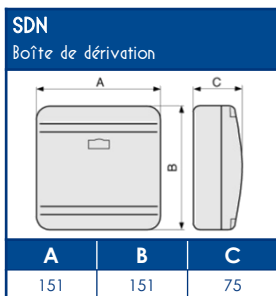

**TA-G** Goulottes de distribution cloisonnables

**SCHEMAS ET COTES (mm)**

**SUPPORT D'APPAREILLAGE  
MODULE 45**

**COMPATIBILITE APPAREILLAGES 45x45**

LEGRAND	PW	SCHNEIDER	HAGER	3M
Mosaic™	Espace Liberté™	Alvaïs quadra™	Systo™	Volution™