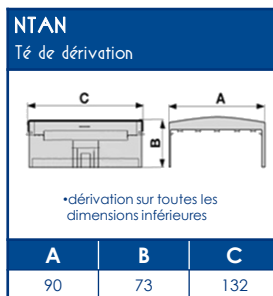

SCHEMAS ET COTES (mm)