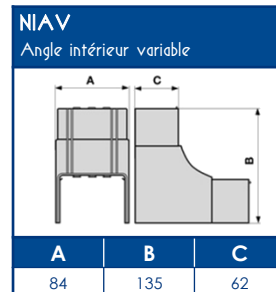

**TA-G** Goulottes de distribution cloisonnables

**SCHEMAS ET COTES (mm)**

**SUPPORT D'APPAREILLAGE  
MODULE 45**

**COMPATIBILITE APPAREILLAGES 45x45**

LEGRAND	PW	SCHNEIDER	HAGER	3M
Mosaic™	Espace Liberté™	Alvaïs quadra™	Systo™	Volution™

Compatible avec tous les appareillages standard 45x45