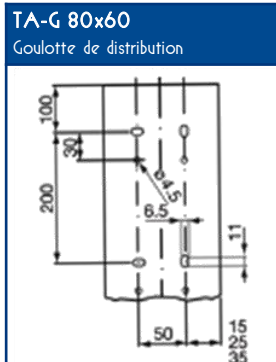

**TA-G** Goulottes de distribution cloisonnables

**SCHEMAS ET COTES (mm)**

**SUPPORT D'APPAREILLAGE  
MODULE 45**

**COMPATIBILITE APPAREILLAGES 45x45**

LEGRAND	PW	SCHNEIDER	HAGER	3M
Mosaic™	Espace Liberté™	Alvaïs quadra™	Systo™	Volution™

Compatible avec tous les appareillages standard 45x45