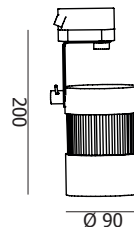

ALBA

ON / OFF

PUISSANCES	° KELVIN	OPT 49	OPT 37	OPT 23
13 W IRC >80	3000 K	230133(-.)	230143(-.)	230153(-.)
	4000 K	230134(-.)	230144(-.)	230154(-.)
	3500 K	230135(-.)	230145(-.)	230155(-.)
27 W IRC >80	3000 K	230273(-.)	230283(-.)	230293(-.)
	4000 K	230274(-.)	230284(-.)	230294(-.)
	3500 K	230275(-.)	230285(-.)	230295(-.)

PUISSANCES	° KELVIN	OPT 49	OPT 37	OPT 23
13 W IRC >90	3000 K	230163(-.)	230173(-.)	230183(-.)
	4000 K	230164(-.)	230174(-.)	230184(-.)
	3500 K	230165(-.)	230175(-.)	230185(-.)
27 W IRC >90	3000 K	230303(-.)	230313(-.)	230323(-.)
	4000 K	230304(-.)	230314(-.)	230324(-.)
	3500 K	230305(-.)	230315(-.)	230325(-.)