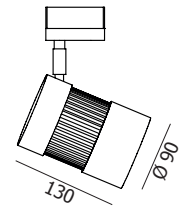

• Angles Réflecteurs

PUISSANCES	OPT 23	OPT 37	OPT 49
13 W / 27 W	étroit 23°	médium 37°	large 49°