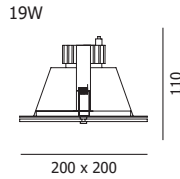

APPLICATION

Bureaux, circulations, hôtellerie, tableaux...

ON / OFF

Dernier chiffre du code : ① = Blanc ; ② = Noir ; ⑤ = Gris

PUISSANCES	° KELVIN	
19 W IRC >80	3000 K	740203-(-.)
	4000 K	740204-(-.)
	3500 K	740205-(-.)
27 W IRC >80	3000 K	740373-(-.)
	4000 K	740374-(-.)
	3500 K	740375-(-.)
40 W IRC >80	3000 K	740123-(-.)
	4000 K	740124-(-.)
	3500 K	740125-(-.)
39 W IRC >80	3000 K	740393-(-.)
	4000 K	740394-(-.)
45 W IRC >80	3000 K	740573-(-.)
	4000 K	740574-(-.)