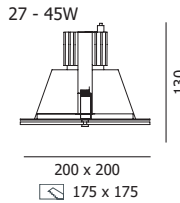

DOWNLIGHT BASSE LUMINANCE

IP44 en sous face avec l'option plaque de fermeture.

CE | □ | IP20 / IP44 | IK 07 | 850 °C | ∇ | 0,8 kg | 230 V / 50 Hz | Ⓢ

- Corps en acier
- Réflecteur aluminium satiné.
- Verre sablé intérieur.
- Livré avec driver non dimmable ou dimmable déporté.
- Refroidisseur passif.
- Fixation au plafond par 2 ressorts

IRC > 80 ou 90

Durée de vie :
L80 B10 : 50 000 H

Garanties :
LED 5 ans
DRIVER 3 ans

Options:

- RAL (sur demande)
  Code : 9990000 (N° de RAL à confirmer)

- Plaque de fermeture IP44 (IP44 en sous face)
  Code : 799026-(-.)

APPLICATION

Bureaux, circulations, hôtellerie, tableaux...

ON / OFF

Dernier chiffre du code : ① = Blanc ; ② = Noir ; ⑤ = Gris

PUISSANCES	° KELVIN	
19 W IRC >80	3000 K	740203-(-.)
	4000 K	740204-(-.)
	3500 K	740205-(-.)
27 W IRC >80	3000 K	740373-(-.)
	4000 K	740374-(-.)
	3500 K	740375-(-.)
40 W IRC >80	3000 K	740123-(-.)
	4000 K	740124-(-.)
	3500 K	740125-(-.)
39 W IRC >80	3000 K	740393-(-.)
	4000 K	740394-(-.)
45 W IRC >80	3000 K	740573-(-.)
	4000 K	740574-(-.)

PUISSANCES	° KELVIN	
19 W IRC >90	3000 K	739193-(-.)
	4000 K	739194-(-.)
	3500 K	739195-(-.)
27 W IRC >90	3000 K	739273-(-.)
	4000 K	739274-(-.)
	3500 K	739275-(-.)
40 W IRC >90	3000 K	739123-(-.)
	4000 K	739124-(-.)
	3500 K	739125-(-.)
39 W IRC >90	3000 K	739393-(-.)
	4000 K	739394-(-.)
	3500 K	739395-(-.)
45 W IRC >90	3000 K	739573-(-.)
	4000 K	739574-(-.)
	3500 K	739575-(-.)

PUISSANCES	KELVIN	FLUX IRC80	FLUX IRC90
19 W	3000 K	1501 lm	1285 lm
	3500 K	1527 lm	1303 lm
	4000 K	1539 lm	1306 lm
27 W	3000 K	2024 lm	1734 lm
	3500 K	2059 lm	1758 lm
	4000 K	2076 lm	1761 lm
40 W	3000 K	2860 lm	2450 lm
	3500 K	2910 lm	2484 lm
	4000 K	2933 lm	2488 lm
39 W G7	3000 K	3431 lm	2906 lm
	3500 K	—	2950 lm
	4000 K	3578 lm	3053 lm
45 W G7	3000 K	3883 lm	3289 lm
	3500 K	—	3339 lm
	4000 K	4048 lm	3455 lm

DALI

PUISSANCES	° KELVIN	
19 W IRC >80	3000 K	725193-(-.)
	4000 K	725194-(-.)
	3500 K	725195-(-.)
27 W IRC >80	3000 K	725273-(-.)
	4000 K	725274-(-.)
	3500 K	725275-(-.)
40 W IRC >80	3000 K	725123-(-.)
	4000 K	725124-(-.)
	3500 K	725125-(-.)
39 W IRC >80	3000 K	725393-(-.)
	4000 K	725394-(-.)
45 W IRC >80	3000 K	725573-(-.)
	4000 K	725574-(-.)

PUISSANCES	° KELVIN	
19 W IRC >90	3000 K	741193-(-.)
	4000 K	741194-(-.)
	3500 K	741195-(-.)
27 W IRC >90	3000 K	741273-(-.)
	4000 K	741274-(-.)
	3500 K	741275-(-.)
40 W IRC >90	3000 K	741123-(-.)
	4000 K	741124-(-.)
	3500 K	741125-(-.)
39 W IRC >90	3000 K	741393-(-.)
	4000 K	741394-(-.)
	3500 K	741395-(-.)
45 W IRC >90	3000 K	741573-(-.)
	4000 K	741574-(-.)
	3500 K	741575-(-.)

* 1-10 volt ou coupure de phase (nous consulter)

Leds Spécifiques

- **Boucherie**
  Lumière blanche chaude avec une pointe de rouge.
  Améliore la couleur dorée et les couleurs vives.
- **Poisson et fruits de mer**
  Améliore la couleur bleue.
- **Textile**
  Pour un meilleur rendu des couleurs.
- **Art**
  IRC 98 pour le meilleur rendu des couleurs.

LEDS SPÉCIFIQUES		FLUX	
BOUCHERIE	G7 (45W)	2006 lm	740BC2-(-.)
BOULANGERIE	∅ 21 G7 (45W)	3060 lm	740B22-(-.)
BOULANGERIE	∅ 17 G7 (40W)	2657 lm	740B12-(-.)
POISSONNERIE	G7 (39W)	2913 lm	740PO2-(-.)
TEXTILE	IRC >90 G7 (39W)	2683 lm	740TE2-(-.)
ART	IRC 98 G7 (39W)	2550 lm	740AR2-(-.)

Caractéristiques données à titre indicatif, sous réserve d'évolution.