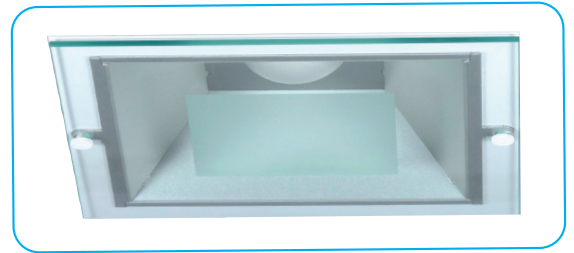

DOWNLIGHT BASSE LUMINANCE

IP44 en sous face avec l'option plaque de fermeture.

CE | □ | IP20 / IP44 | IK 07 | 850 °C | ∇ | 0,8 kg | 230 V / 50 Hz | Ⓢ

- Corps en acier
- Réflecteur aluminium satiné.
- Verre sablé intérieur.
- Livré avec driver non dimmable ou dimmable déporté.
- Refroidisseur passif.
- Fixation au plafond par 2 ressorts

IRC > 80 ou 90

Durée de vie :
L80 B10 : 50 000 H

Garanties :
LED 5 ans
DRIVER 3 ans

Options:

- RAL (sur demande)
  Code : 9990000 (N° de RAL à confirmer)

- Plaque de fermeture IP44 (IP44 en sous face)
  Code : 799026-(-.)

APPLICATION

Bureaux, circulations, hôtellerie, tableaux...

ON / OFF

Dernier chiffre du code : ① = Blanc ; ② = Noir ; ⑤ = Gris

PUISSANCES	° KELVIN	
19 W IRC >80	3000 K	740203-(-.)
	4000 K	740204-(-.)
	3500 K	740205-(-.)
27 W IRC >80	3000 K	740373-(-.)
	4000 K	740374-(-.)
	3500 K	740375-(-.)
40 W IRC >80	3000 K	740123-(-.)
	4000 K	740124-(-.)
	3500 K	740125-(-.)
39 W IRC >80	3000 K	740393-(-.)
	4000 K	740394-(-.)
45 W IRC >80	3000 K	740573-(-.)
	4000 K	740574-(-.)

PUISSANCES	° KELVIN	
19 W IRC >90	3000 K	739193-(-.)
	4000 K	739194-(-.)
	3500 K	739195-(-.)
27 W IRC >90	3000 K	739273-(-.)
	4000 K	739274-(-.)
	3500 K	739275-(-.)
40 W IRC >90	3000 K	739123-(-.)
	4000 K	739124-(-.)
	3500 K	739125-(-.)
39 W IRC >90	3000 K	739393-(-.)
	4000 K	739394-(-.)
	3500 K	739395-(-.)
45 W IRC >90	3000 K	739573-(-.)
	4000 K	739574-(-.)
	3500 K	739575-(-.)

PUISSANCES	KELVIN	FLUX IRC80	FLUX IRC90
19 W	3000 K	1501 lm	1285 lm
	3500 K	1527 lm	1303 lm
	4000 K	1539 lm	1306 lm
27 W	3000 K	2024 lm	1734 lm
	3500 K	2059 lm	1758 lm
	4000 K	2076 lm	1761 lm
40 W	3000 K	2860 lm	2450 lm
	3500 K	2910 lm	2484 lm
	4000 K	2933 lm	2488 lm
39 W G7	3000 K	3431 lm	2906 lm
	3500 K	—	2950 lm
	4000 K	3578 lm	3053 lm
45 W G7	3000 K	3883 lm	3289 lm
	3500 K	—	3339 lm
	4000 K	4048 lm	3455 lm

DALI

PUISSANCES	° KELVIN	
19 W IRC >80	3000 K	725193-(-.)
	4000 K	725194-(-.)
	3500 K	725195-(-.)
27 W IRC >80	3000 K	725273-(-.)
	4000 K	725274-(-.)
	3500 K	725275-(-.)
40 W IRC >80	3000 K	725123-(-.)
	4000 K	725124-(-.)
	3500 K	725125-(-.)
39 W IRC >80	3000 K	725393-(-.)
	4000 K	725394-(-.)
45 W IRC >80	3000 K	725573-(-.)
	4000 K	725574-(-.)

PUISSANCES	° KELVIN	
19 W IRC >90	3000 K	741193-(-.)
	4000 K	741194-(-.)
	3500 K	741195-(-.)
27 W IRC >90	3000 K	741273-(-.)
	4000 K	741274-(-.)
	3500 K	741275-(-.)
40 W IRC >90	3000 K	741123-(-.)
	4000 K	741124-(-.)
	3500 K	741125-(-.)
39 W IRC >90	3000 K	741393-(-.)
	4000 K	741394-(-.)
	3500 K	741395-(-.)
45 W IRC >90	3000 K	741573-(-.)
	4000 K	741574-(-.)
	3500 K	741575-(-.)

* 1-10 volt ou coupure de phase (nous consulter)

Leds Spécifiques

- **Boucherie**
  Lumière blanche chaude avec une pointe de rouge.
  Améliore la couleur dorée et les couleurs vives.
- **Poisson et fruits de mer**
  Améliore la couleur bleue.
- **Textile**
  Pour un meilleur rendu des couleurs.
- **Art**
  IRC 98 pour le meilleur rendu des couleurs.

LEDS SPÉCIFIQUES		FLUX	
BOUCHERIE	G7 (45W)	2006 lm	740BC2-(-.)
BOULANGERIE	∅ 21 G7 (45W)	3060 lm	740B22-(-.)
BOULANGERIE	∅ 17 G7 (40W)	2657 lm	740B12-(-.)
POISSONNERIE	G7 (39W)	2913 lm	740PO2-(-.)
TEXTILE	IRC >90 G7 (39W)	2683 lm	740TE2-(-.)
ART	IRC 98 G7 (39W)	2550 lm	740AR2-(-.)

Caractéristiques données à titre indicatif, sous réserve d'évolution.