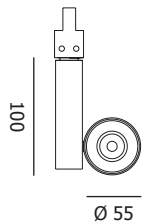

sur patère

sur adaptateur 3 allumages

Flux donné pour un optique 36°

PUISSANCES	KELVIN	FLUX IRC80	FLUX IRC90
12 W TRIAC	3000 K	1398 lm	1198 lm
	3500 K	1421 lm	1214 lm
	4000 K	1435 lm	1216 lm
14 W	3000 K	1610 lm	1380 lm
	3500 K	1639 lm	1399 lm
	4000 K	1654 lm	1402 lm