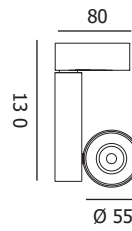

sur patère

sur adaptateur 3 allumages

Flux donné pour un optique 36°

PUISSANCES	KELVIN	FLUX IRC80	FLUX IRC90
12 W TRIAC	3000 K	1398 lm	1198 lm
	3500 K	1421 lm	1214 lm
	4000 K	1435 lm	1216 lm
14 W	3000 K	1610 lm	1380 lm
	3500 K	1639 lm	1399 lm
	4000 K	1654 lm	1402 lm

• Angles Réflecteurs

PUISSANCES	OPT0017	OPT0024	OPT0036
12W / 14W	étroit 17°	médium 24°	large 36°

Rails standards

ON / OFF

Dernier chiffre du code : ① = Blanc ; ② = Noir ; ⑤ = Gris

PUISSANCES	° KELVIN	OPT0017	OPT0024	OPT0036
• KORUS sur adaptateur				
12 W IRC >80	3000 K	012453-(.)	012463-(.)	012483-(.)
TRIAC	4000 K	012454-(.)	012464-(.)	012484-(.)
	3500 K	012455-(.)	012465-(.)	012485-(.)
14 W IRC >80	3000 K	011453-(.)	011463-(.)	011483-(.)
	4000 K	011454-(.)	011464-(.)	011484-(.)
	3500 K	011455-(.)	011465-(.)	011485-(.)
• KORUS sur patère				
12 W IRC >80	3000 K	012433-(.)	012443-(.)	012493-(.)
TRIAC	4000 K	012434-(.)	012444-(.)	012494-(.)
	3500 K	012435-(.)	012445-(.)	012495-(.)
14 W IRC >80	3000 K	011433-(.)	011443-(.)	011493-(.)
	4000 K	011434-(.)	011444-(.)	011494-(.)
	3500 K	011435-(.)	011445-(.)	011495-(.)