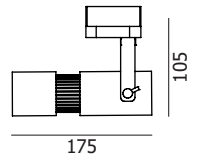

CE | | IP20 | IK07 | 850 °C | | 0,5 kg | 230 V / 50 Hz | 355° | 180°
 17° - 24° - 36°

PUISSANCES	KELVIN	FLUX IRC80	FLUX IRC90
8 W	3000 K	956 lm	819 lm
	3500 K	972 lm	830 lm
	4000 K	981 lm	832 lm
10 W	3000 K	1180 lm	1011 lm
	3500 K	1199 lm	1024 lm
	4000 K	1212 lm	1026 lm
12 W	3000 K	1398 lm	1198 lm
	3500 K	1421 lm	1214 lm
	4000 K	1435 lm	1216 lm
14 W	3000 K	1610 lm	1380 lm
	3500 K	1639 lm	1399 lm
	4000 K	1654 lm	1402 lm

• Angles Réflecteurs

PUISSANCES	OPT0017	OPT0024	OPT0036
8W / 10 W / 12 W / 14 W	étroit 17°	médium 24°	large 36°

Rails standards

ON / OFF

Dernier chiffre du code : ① = Blanc ; ② = Noir ; ⑤ = Gris

PUISSANCES	° KELVIN	OPT0017	OPT0024	OPT0036
8 W IRC >80	3000 K	938183-(.)	938283-(.)	938083-(.)
	4000 K	938184-(.)	938284-(.)	938084-(.)
	3500 K	938185-(.)	938285-(.)	938085-(.)
10 W IRC >80	3000 K	938113-(.)	938133-(.)	938103-(.)
	4000 K	938114-(.)	938134-(.)	938104-(.)
	3500 K	938115-(.)	938135-(.)	938105-(.)
12 W IRC >80	3000 K	938153-(.)	938223-(.)	938123-(.)
	4000 K	938154-(.)	938224-(.)	938124-(.)
	3500 K	938155-(.)	938225-(.)	938125-(.)
14 W IRC >80	3000 K	938173-(.)	938163-(.)	938143-(.)
	4000 K	938174-(.)	938164-(.)	938144-(.)
	3500 K	938175-(.)	938165-(.)	938145-(.)