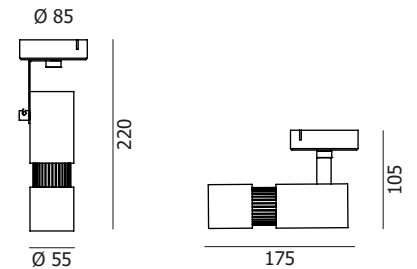

## APPLICATION

Mise en valeur de produits  
Eclairage d'accentuation vitrines, tableaux...

CE | | IP20 | IK07 | 850 °C | | 0,5 kg | 230 V / 50 Hz | 355° | 180°  
 17° - 24° - 36°

PUISSANCES	KELVIN	FLUX IRC80	FLUX IRC90
8 W	3000 K	956 lm	819 lm
	3500 K	972 lm	830 lm
	4000 K	981 lm	832 lm
10 W	3000 K	1180 lm	1011 lm
	3500 K	1199 lm	1024 lm
	4000 K	1212 lm	1026 lm
12 W	3000 K	1398 lm	1198 lm
	3500 K	1421 lm	1214 lm
	4000 K	1435 lm	1216 lm
14 W	3000 K	1610 lm	1380 lm
	3500 K	1639 lm	1399 lm
	4000 K	1654 lm	1402 lm