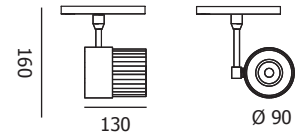

PROJECTEUR A LED
BASSE LUMINANCE

CE | | IP20 | IK07 | 850 °C | | 0,95kg | 230 V / 50 Hz | 355° | 180° |
 23°- 37°- 49°

En aluminium et acier thermo-laqué.
Driver intégrédans l'adaptateur..
Refroidisseur passif.
Réflecteur métallisé.

IRC > 80 ou 90

Durée de vie :
L80 B10 : 50 000 H

Garanties :
LED 5 ans
DRIVER 3 ans

Pas de possibilité en DALI.

Option:

- RAL (sur demande)

Code : 9990000 (N° de RAL à confirmer)

APPLICATION

Bureaux, circulations, hôtellerie, magasins, hall....