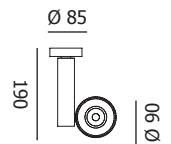

Code : 9990000 (N° de RAL à confirmer)

CE | ⚡ | IP20 | IK07 | 850 °C | ∇ | 0,9 kg | 230 V / 50 Hz | ↻180°
 ☀ 23° - 37° - 49° / 28° - 42° - 57°

APPLICATION

Vitrines, centres commerciaux, boutiques.....

PUISSANCES	KELVIN	FLUX IRC80	FLUX IRC90
19 W	3000 K	2183 lm	1869 lm
	3500 K	2220 lm	1895 lm
	4000 K	2239 lm	1899 lm
27 W	3000 K	2932 lm	2511 lm
	3500 K	2983 lm	2547 lm
	4000 K	3007 lm	2551 lm
40 W	3000 K	4142 lm	3548 lm
	3500 K	4214 lm	3598 lm
	4000 K	4247 lm	3603 lm
39 W G7	3000 K	5462 lm	4626 lm
	3500 K	—	4696 lm
	4000 K	5695 lm	4860 lm
45 W G7	3000 K	6181 lm	5235 lm
	3500 K	—	5315 lm
	4000 K	6444 lm	5500 lm

• Angles Réflecteurs

PUISSANCES	OPT 23/28	OPT 37/42	OPT 49/57
19 W / 27 W / 40 W	étroit 23°	médium 37°	large 49°
39 W / 45 W	étroit 28°	médium 42°	large 57°

ON / OFF

Dernier chiffre du code : ① = Blanc ; ② = Noir ; ③ = Gris