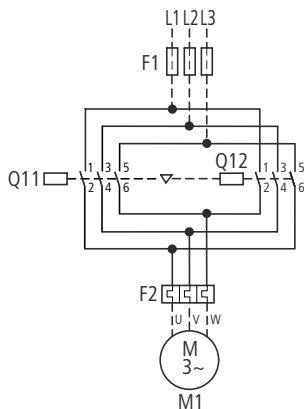

DIULM7 – DIULM32 XTCR007B...XTCR032B (DIULM40 – DIULM150) (XTCR040D...XTCR150G)

(en) **Electric current! Danger to life!**

Only skilled or instructed persons may carry out the following operations.

(de)

Lebensgefahr durch elektrischen Strom!

Q12 (en) Mains contactor, anti-clockwise

(de) Netzschütz, Linkslauf

(fr) Contacteur de ligne marche à gauche

(es) Contactor de red, marcha a la izquierda

(it) Contattore di linea, senso di rotazione a sinistra