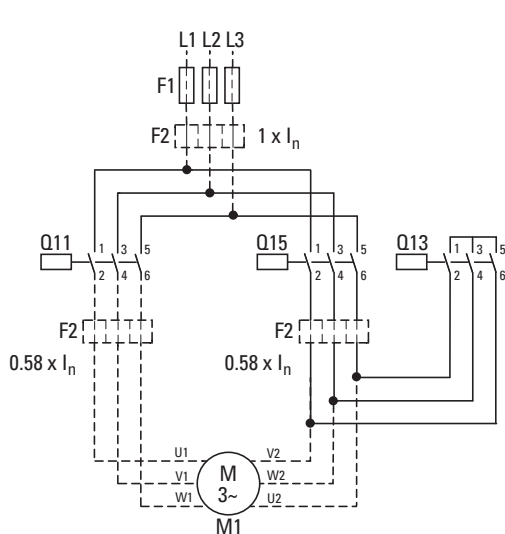

1. **Q11** (en) Mains contactor
   (de) Netzschütz
   (fr) Contacteur réseau
   (es) Contactor red
   (it) Contattore di rete
   (zh) 电源保护装置
   (ru) Сетевой контактор

1. **Q13** (en) Star contactor
   (de) Sternschütz
   (fr) Contacteur étoile
   (es) Contactor estrella
   (it) Contattore di stella
   (zh) 星形保护继电器
   (ru) Контактор для соединения звездой

1. **Q15** (en) Delta contactor
   (de) Dreieckschütz
   (fr) Contacteur triangle
   (es) Contactor triángulo
   (it) Contattore di triangolo
   (zh) 三角形保护继电器
   (ru) Контактор для соединения треугольником

1. **K1** (en) Timing relay
   (de) Zeitrelais
   (fr) Relais temporisé
   (es) Relé temporizador
   (it) Relé temporizzato
   (zh) 时间继电器
   (ru) Реле времени

05/18 IL03407030Z