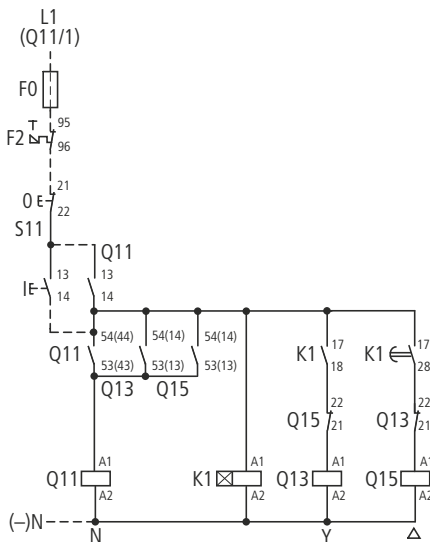

1. **Q11** (en) Mains contactor
   (de) Netzschütz
   (fr) Contacteur réseau
   (es) Contactor red
   (it) Contattore di rete
   (zh) 电源保护装置
   (ru) Сетевой контактор

1. **Q13** (en) Star contactor
   (de) Sternschütz
   (fr) Contacteur étoile
   (es) Contactor estrella
   (it) Contattore di stella
   (zh) 星形保护继电器
   (ru) Контактор для соединения звездой

1. **Q15** (en) Delta contactor
   (de) Dreieckschütz
   (fr) Contacteur triangle
   (es) Contactor triángulo
   (it) Contattore di triangolo
   (zh) 三角形保护继电器
   (ru) Контактор для соединения треугольником

1. **K1** (en) Timing relay
   (de) Zeitrelais
   (fr) Relais temporisé
   (es) Relé temporizador
   (it) Relé temporizzato
   (zh) 时间继电器
   (ru) Реле времени

05/18 IL03407030Z