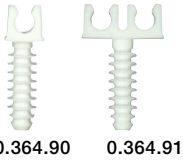

Voix Données Images (VDI) Connecteurs et cordons

0.364.90 0.364.91

0.327.12

0.327.13

0.327.14

0.327.80

0.327.80

0.327.81

0.364.60

Accessoires

Références de commande

Description	Réf. commerciale	Pkg pce
Clips de fixation		
Pour 1 câble antenne N	0.364.90	50
Pour 2 câble antenne N	0.364.91	50
Boîtiers pouvant recevoir les connecteurs 45 x 45 mm		
45 x 45 mm N	0.327.12	10
45 x 90 mm N	0.327.13	5
Enjoliveur 80 x 80 mm permet de recevoir les connecteurs 45 x 45 mm.		
45 x 45 mm - Pour montage en saillie ou en encastré N	0.327.14	10

Se fixe sur boîte cloison sèche, boîte saillie ou dans les goulottes.

Cordons TV

Références de commande

Description	Raccord	Longueur m	Réf. commerciale Blanc	Pkg pce
Cordons TV				
Coaxiale Ø 9 mm	mâle/mâle + adaptateur femelle/femelle	5	0.364.52	5
Coaxiale Ø 9.52 mm	mâle/mâle + adaptateur femelle/femelle	2	0.364.53	10
		5	0.364.54	5
	mâle/femelle N	10	0.364.55	1
Cordons RJ45 / TV				
Coaxiale Ø 9.52 mm mâle N		2.5	0.327.80	10
"F" mâle N		2.5	0.327.81	10