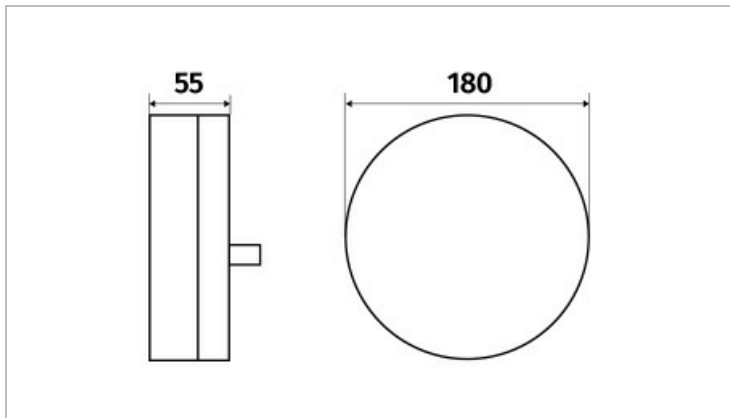

### Données Mécaniques :

Longueur (mm)	
Largeur (mm)	55,0
Diamètre (mm)	180
Profondeur (mm)	
Entraxe de fixation	0
Poids (kg)	0,44
Antivandale	Non

### Données Photométriques :

Flux utile (lumen)	800 lm
Efficacité du luminaire	100 lm/W
Intensité lumineuse	5,3 A
Température de couleur (Kelvin)	3000
IRC	80
Risque photobiologique	GR0

## Dimensions