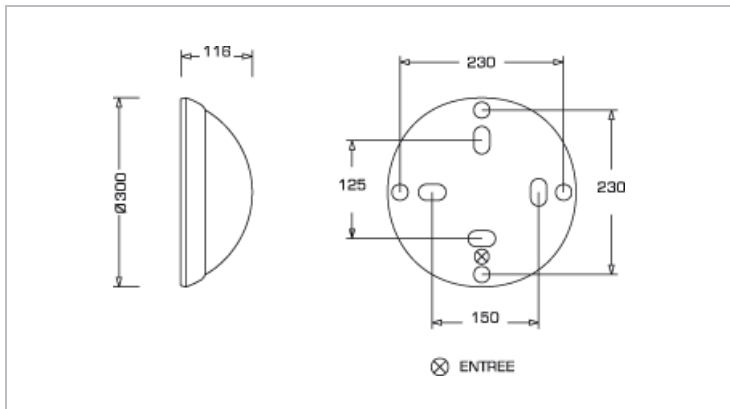

Données Mécaniques :

Longueur (mm)	
Largeur (mm)	116,0
Diamètre (mm)	300
Profondeur (mm)	
Entraxe de fixation	230
Poids (kg)	2
Antivandale	Non

Données électriques :

Tension d'alimentation	230 VAC 50Hz
Puissance lumineuse	70 W
Facteur de puissance	
Classe électrique	II
Classe énergétique	
Dimmable	Non

- IEC 60598-1 : 2015
- IEC 60598-2-1

Dimensions

Performance énergétique

Courbes photométriques

La photométrie dépend de
la source lumineuse.

La photométrie n'est pas disponible
pour ce produit puisque
la source lumineuse n'est pas fournie