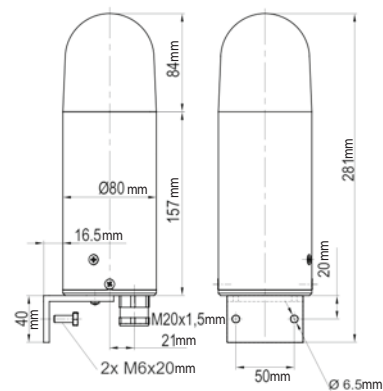

AGRÈMENTS ET CERTIFICATIONS

CE
EAC

Choisissez votre référence et sa couleur d'optique X = **0** **1** **2** **3** **4** **5** **6**

Référence	Tension	Tolérance	Consommation (mode fixe)
ABLED012024048X	12 / 24 / 48 Vcc	11 - 60 Vcc	195 mA (24 Vcc, optique rouge) 220 mA (24 Vcc, autres couleurs)
ABLED115230X	115 / 230 Vcc / Vca	90 - 253 Vcc / Vca	65 mA (230 Vca)

Recommandations