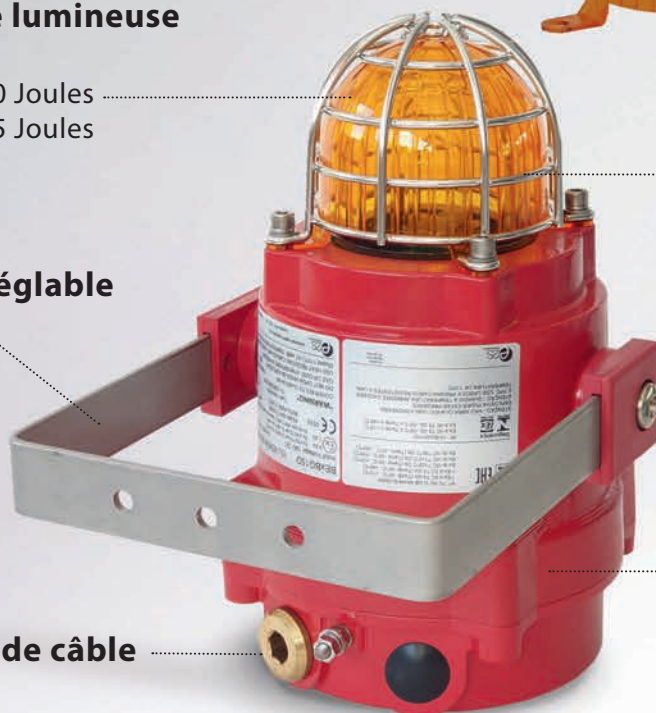

PRODUIT À LA LOUPE : GAMME BEXBG

Existe en 5, 10, 15 et 21 Joules

SIL2
Safety Integrity Level
SIL2 en 24 Vcc

- **Nouveau !**

Calottes à effet Fresnel interchangeables

- **Puissance lumineuse garantie**

380 cd en 10 Joules
468 cd en 15 Joules

- **Equerre réglable**

- **Grille de protection incluse**

- **2 entrées de câble**

- **Matériau résistant
Indice de protection élevé :
IP66/67**

Et aussi

- **Poids plume**

Moins de 3kg

- **Consommation réduite**

55 mA en 5 Joules à 230 Vca
170mA en 15 Joules à 230 Vca

Étanchéité

Corrosion

Robustesse

Vibration