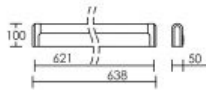

ONDINE T8 18W

Réglette pour salle d'eau IP44, ballast électronique intégré,
tube T8 non fourni

Code : **0312**

APPAREIL VENDU
SANS LAMPE
PAS DE CONE

Caractéristiques techniques

Utilisation	intérieure
IP	IP44
IK	IK07
Classe	Classe 2 - double isolation
Résistance au feu	850°C
Mode de montage	Mur - surface
Matières / Coloris n°1	corps aluminium blanc laqué
Matières / Coloris n°2	diffuseur / vasque polycarbonate (PC) strié
Orientation du produit	fixe

Nombre et type de source	Plusieurs types de sources possibles - 1 lampe non fournie
Douille / Culot	G13
Puissance nominale / absorbée	1 x 18 W
Tension / Fréquence / Intensité	230 V ; 50/60 Hz
Driver / Alimentation	Ballast électronique A2 appareillage intégré (non démontable)
Poids net	727 gr
Applications spécifiques	■ Salle d'eau : autorisé Vol.2
Autres commentaires	Version simple (sans interrupteur / sans prise).