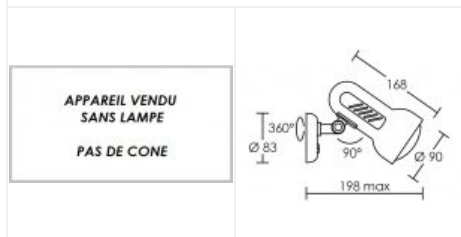

REMORA 01 E27 blanc

Spot sur patère, lampe E27 non fournie

Code : **0600**

Caractéristiques techniques

Utilisation	intérieure
IP	IP20
IK	IK02
Classe	Classe 2 - double isolation
Résistance au feu	650°C
Mode de montage	Mur - surface (patère)
Matières / Coloris n°1	corps acier blanc
Matières / Coloris n°2	support : patère / barre / base acier

Orientation du produit	orientable (rotatif) - 360 ° - 90 °
Nombre et type de source	Plusieurs types de sources possibles - 1 lampe non fournie
Douille / Culot	E27
Puissance nominale / absorbée	1 x 100 W
Tension / Fréquence / Intensité	230 V ; 50/60 Hz
Driver / Alimentation	Direct sur réseau sans alimentation
Poids net	208 gr
Autres commentaires	Version patère.