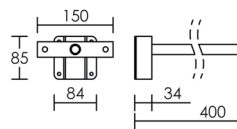

FASSO

Corps aluminium/Verre trempé de protection.
Réflecteur asymétrique.

Appareillage mixte : Iodures/sodium.

	HIT-DE (MD)	RX7s
	230V IP65 IK07 850°	6 kg

Couleur	Code sans lampe
---------	-----------------

70W	
blanc	1253
noir	1331

150W	
blanc	1255
noir	1332

Code : 1253	70 w	50°
h (m)	E (lx)	d (m)
1	2750	0,9
2	688	1,9
3	306	2,8
4	172	3,8
5	110	4,7

Code : 1255	150 w	55°
h (m)	E (lx)	d (m)
1	7475	1,1
3	831	3,2
5	299	5,3
6	208	6,3
7	153	7,4

TIGE DE FIXATION

Couleur	Code
blanc	1637
noir	1636

MX 70

Corps aluminium/Verre trempé de protection.
Appareillage mixte : Iodures/Sodium.

	HIT-DE (MD)	RX7s 70W
	230V IP55 IK07 650°	4,8 kg

Couleur	Code sans lampe
---------	-----------------