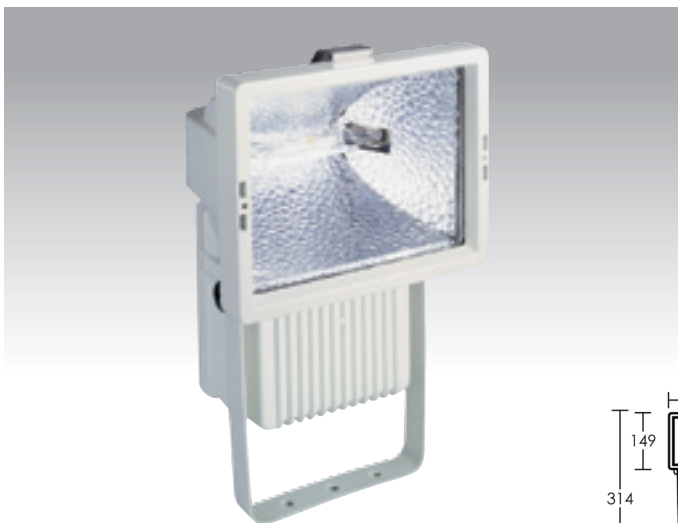

FASSO

Corps aluminium/Verre trempé de protection.
Réflecteur asymétrique.

Appareillage mixte : Iodures/sodium.

	HIT-DE (MD)	RX7s
	230V IP65 IK07 850°	6 kg

Couleur	Code sans lampe
---------	-----------------

70W	
blanc	1253
noir	1331

150W	
blanc	1255
noir	1332

Code : 1253	70 w	50°
h (m)	E (lx)	d (m)
1	2750	0,9
2	688	1,9
3	306	2,8
4	172	3,8
5	110	4,7

Code : 1255	150 w	55°
h (m)	E (lx)	d (m)
1	7475	1,1
3	831	3,2
5	299	5,3
6	208	6,3
7	153	7,4

TIGE DE FIXATION

Couleur	Code
blanc	1637
noir	1636

MX 70

Corps aluminium/Verre trempé de protection.
Appareillage mixte : Iodures/Sodium.

	HIT-DE (MD)	RX7s 70W
	230V IP55 IK07 650°	4,8 kg

Couleur	Code sans lampe
---------	-----------------