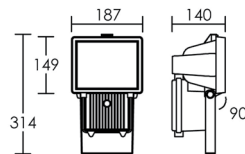

FASSO

Corps aluminium/Verre trempé de protection.
Réflecteur asymétrique.

Appareillage mixte : Iodures/sodium.

	HIT-DE (MD)	RX7s
	230V IP65 IK07 850°	6 kg

Couleur	Code sans lampe
---------	-----------------

70W	
blanc	1253
noir	1331

150W	
blanc	1255
noir	1332

Code : 1253	70 w	50°
h (m)	E (lx)	d (m)
1	2750	0,9
2	688	1,9
3	306	2,8
4	172	3,8
5	110	4,7

Code : 1255	150 w	55°
h (m)	E (lx)	d (m)
1	7475	1,1
3	831	3,2
5	299	5,3
6	208	6,3
7	153	7,4

TIGE DE FIXATION

Couleur	Code
blanc	1637
noir	1636

MX 70

Corps aluminium/Verre trempé de protection.
Appareillage mixte : Iodures/Sodium.

	HIT-DE (MD)	RX7s 70W
	230V IP55 IK07 650°	4,8 kg

Couleur	Code sans lampe
---------	-----------------

noir	0633
blanc	0634
gris	0699

Code : 0633	70 w	70°
h (m)	E (lx)	d (m)
1	2850	1,4
2	713	2,8
3	317	4,2
4	178	5,6
5	114	7,0

ACCESSOIRES

	Code
Tige noire	0907
Tige blanche	0908
Volet noir	1680
Volet blanc	1681