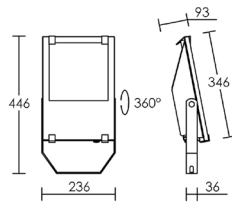

FASSO

Corps aluminium/Verre trempé de protection.
Réflecteur asymétrique.

Appareillage mixte : Iodures/sodium.

	HIT-DE (MD)	RX7s
	230V IP65 IK07 850°	6 kg

Couleur	Code sans lampe
---------	-----------------

70W	
blanc	1253
noir	1331

150W	
blanc	1255
noir	1332

Code : 1253	70 w	50°
h (m)	E (lx)	d (m)
1	2750	0,9
2	688	1,9
3	306	2,8
4	172	3,8
5	110	4,7

Code : 1255	150 w	55°
h (m)	E (lx)	d (m)
1	7475	1,1
3	831	3,2
5	299	5,3
6	208	6,3
7	153	7,4

noir	0633
blanc	0634
gris	0699

Code : 0633	70 w	70°
h (m)	E (lx)	d (m)
1	2850	1,4
2	713	2,8
3	317	4,2
4	178	5,6
5	114	7,0

ACCESSOIRES

	Code
Tige noire	0907
Tige blanche	0908
Volet noir	1680
Volet blanc	1681

	Code
Jeu de douilles	1673
Verre 14 x 18 mm	1667
Grille	1664