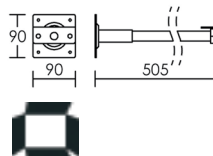

FASSO

Corps aluminium/Verre trempé de protection.
Réflecteur asymétrique.

Appareillage mixte : Iodures/sodium.

	HIT-DE (MD)	RX7s
	230V IP65 IK07 850°	6 kg

Couleur	Code sans lampe
---------	-----------------

70W	
blanc	1253
noir	1331

150W	
blanc	1255
noir	1332

Code : 1253	70 w	50°
h (m)	E (lx)	d (m)
1	2750	0,9
2	688	1,9
3	306	2,8
4	172	3,8
5	110	4,7

Code : 1255	150 w	55°
h (m)	E (lx)	d (m)
1	7475	1,1
3	831	3,2
5	299	5,3
6	208	6,3
7	153	7,4

TIGE DE FIXATION

Couleur	Code
blanc	1637
noir	1636

MX 70

Corps aluminium/Verre trempé de protection.
Appareillage mixte : Iodures/Sodium.

	HIT-DE (MD)	RX7s 70W
	230V IP55 IK07 650°	4,8 kg

Couleur	Code sans lampe
---------	-----------------

noir	0633
blanc	0634
gris	0699

Code : 0633	70 w	70°
h (m)	E (lx)	d (m)
1	2850	1,4
2	713	2,8
3	317	4,2
4	178	5,6
5	114	7,0

ACCESSOIRES

	Code
Tige noire	0907
Tige blanche	0908
Volet noir	1680
Volet blanc	1681