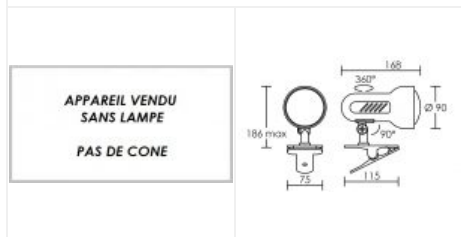

# REMORA 06 E27 blanc

Spot sur pince, lampe E27 non fournie

Code : **0691**

## Caractéristiques techniques

<b>Utilisation</b>	intérieure	<b>Nombre et type de source</b>	Plusieurs types de sources possibles - 1 lampe non fournie
<b>IP</b>	IP20	<b>Douille / Culot</b>	E27
<b>IK</b>	IK02	<b>Puissance nominale / absorbée</b>	1 x 100 W
<b>Classe</b>	Classe 2 - double isolation	<b>Tension / Fréquence / Intensité</b>	230 V ; 50/60 Hz
<b>Résistance au feu</b>	650°C	<b>Driver / Alimentation</b>	Direct sur réseau sans alimentation
<b>Mode de montage</b>	A pince	<b>Poids net</b>	311 gr
<b>Matières / Coloris n°1</b>	corps acier blanc	<b>Câblage</b>	Fil 1,40m, fiche 6A et interrupteur.
<b>Matières / Coloris n°2</b>	support : patère / barre / base acier	<b>Autres commentaires</b>	Version pince avec interrupteur.
<b>Orientation du produit</b>	orientable (rotatif) - 360 ° - 90 °		