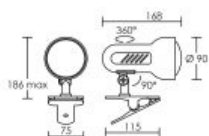

# REMORA 06 E27 graphite

Spot sur pince, lampe E27 non fournie

Code : **0692**

APPAREIL VENDU  
SANS LAMPE  
PAS DE CONE

## Caractéristiques techniques

<b>Utilisation</b>	intérieure
<b>IP</b>	IP20
<b>IK</b>	IK02
<b>Classe</b>	Classe 2 - double isolation
<b>Résistance au feu</b>	650°C
<b>Mode de montage</b>	A pince
<b>Matières / Coloris n°1</b>	corps acier graphite
<b>Matières / Coloris n°2</b>	support : patère / barre / base acier
<b>Orientation du produit</b>	orientable (rotatif) - 360 ° - 90 °