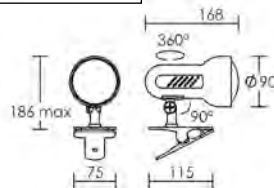

REMORA 01

Corps acier. Fixation patère murale.

	R80 (IRR)			E27
	230V	IP20	IK02	650°C
Fixation	P (w)	Couleur	Code sans inter	
patère	100	blanc	0600	
	100	graphite	0601	
Fixation	P (w)	Couleur	Code avec inter	
patère	100	blanc	0688	

REMORA 06

Corps acier. Fixation pince.

	R80 (IRR)			E27
	230V	IP20	IK02	650°C
Fixation	P (w)	Couleur	Code sans lampe	
pince	100	blanc	0691 *	
	100	graphite	0692 *	

*Fil 1,70 m, fiche 6A et interrupteur.

REMORA B2

Patère et corps acier. Barre 2 spots.

	R80 (IRR)			E27
	230V	IP20	IK02	650°C
Fixation	P (w)	Couleur	Code sans lampe	
barre 2 spots	2x 100	blanc	0694	

REMORA P3

Patère et corps acier. Plafonnier 3 spots.

	R80 (IRR)			E27
	230V	IP20	IK02	650°C
Fixation	P (w)	Couleur	Code sans lampe	
plafonnier 3 spots	3x 100	blanc	0696	