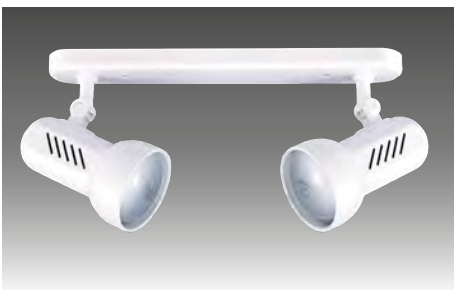

REMORA 01

Corps acier. Fixation patère murale.

	R80 (IRR)			E27
	230V	IP20	IK02	650°C
Fixation	P (w)	Couleur	Code sans inter	
patère	100	blanc	0600	
	100	graphite	0601	
Fixation	P (w)	Couleur	Code avec inter	
patère	100	blanc	0688	

REMORA 06

Corps acier. Fixation pince.

	R80 (IRR)			E27
	230V	IP20	IK02	650°C
Fixation	P (w)	Couleur	Code sans lampe	
pince	100	blanc	0691 *	
	100	graphite	0692 *	

*Fil 1,70 m, fiche 6A et interrupteur.

REMORA B2

Patère et corps acier. Barre 2 spots.

	R80 (IRR)			E27
	230V	IP20	IK02	650°C
Fixation	P (w)	Couleur	Code sans lampe	
barre 2 spots	2x 100	blanc	0694	

REMORA P3

Patère et corps acier. Plafonnier 3 spots.

	R80 (IRR)			E27
	230V	IP20	IK02	650°C
Fixation	P (w)	Couleur	Code sans lampe	
plafonnier 3 spots	3x 100	blanc	0696	