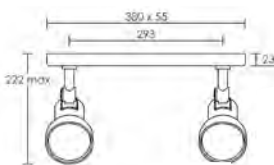

REMORA 01

Corps acier. Fixation patère murale.

	R80 (IRR)			E27
	230V	IP20	IK02	650°C
Fixation	P (w)	Couleur	Code sans inter	
patère	100	blanc	0600	
	100	graphite	0601	
Fixation	P (w)	Couleur	Code avec inter	
patère	100	blanc	0688	

REMORA 06

Corps acier. Fixation pince.

	R80 (IRR)			E27
	230V	IP20	IK02	650°C
Fixation	P (w)	Couleur	Code sans lampe	
pince	100	blanc	0691 *	
	100	graphite	0692 *	

*Fil 1,70 m, fiche 6A et interrupteur.

REMORA B2

Patère et corps acier. Barre 2 spots.

	R80 (IRR)			E27
	230V	IP20	IK02	650°C
Fixation	P (w)	Couleur	Code sans lampe	
barre 2 spots	2x 100	blanc	0694	

REMORA P3

Patère et corps acier. Plafonnier 3 spots.

	R80 (IRR)			E27
	230V	IP20	IK02	650°C
Fixation	P (w)	Couleur	Code sans lampe	
plafonnier 3 spots	3x 100	blanc	0696	