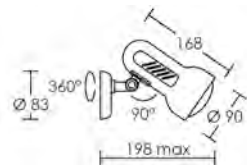

REMORA 01

Corps acier. Fixation patère murale.

	R80 (IRR)			E27
	230V	IP20	IK02	650°C
Fixation	P (w)	Couleur	Code sans inter	
patère	100	blanc	0600	
	100	graphite	0601	
Fixation	P (w)	Couleur	Code avec inter	
patère	100	blanc	0688	

REMORA 06

Corps acier. Fixation pince.

	R80 (IRR)			E27
	230V	IP20	IK02	650°C
Fixation	P (w)	Couleur	Code sans lampe	
pince	100	blanc	0691 *	
	100	graphite	0692 *	

*Fil 1,70 m, fiche 6A et interrupteur.

REMORA B2

Patère et corps acier. Barre 2 spots.

	R80 (IRR)			E27
	230V	IP20	IK02	650°C
Fixation	P (w)	Couleur	Code sans lampe	
barre 2 spots	2x 100	blanc	0694	

REMORA P3

Patère et corps acier. Plafonnier 3 spots.

	R80 (IRR)			E27
	230V	IP20	IK02	650°C
Fixation	P (w)	Couleur	Code sans lampe	
plafonnier 3 spots	3x 100	blanc	0696	