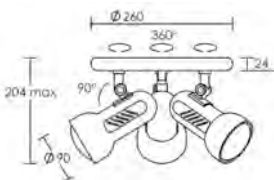

REMORA 01

Corps acier. Fixation patère murale.

	R80 (IRR)			E27
	230V	IP20	IK02	650°C
Fixation	P (w)	Couleur	Code sans inter	
patère	100	blanc	0600	
	100	graphite	0601	
Fixation	P (w)	Couleur	Code avec inter	
patère	100	blanc	0688	

REMORA 06

Corps acier. Fixation pince.

	R80 (IRR)			E27
	230V	IP20	IK02	650°C
Fixation	P (w)	Couleur	Code sans lampe	
pince	100	blanc	0691 *	
	100	graphite	0692 *	

*Fil 1,70 m, fiche 6A et interrupteur.

REMORA B2

Patère et corps acier. Barre 2 spots.

	R80 (IRR)			E27
	230V	IP20	IK02	650°C
Fixation	P (w)	Couleur	Code sans lampe	
barre 2 spots	2x 100	blanc	0694	

REMORA P3

Patère et corps acier. Plafonnier 3 spots.

	R80 (IRR)			E27
	230V	IP20	IK02	650°C
Fixation	P (w)	Couleur	Code sans lampe	
plafonnier 3 spots	3x 100	blanc	0696	