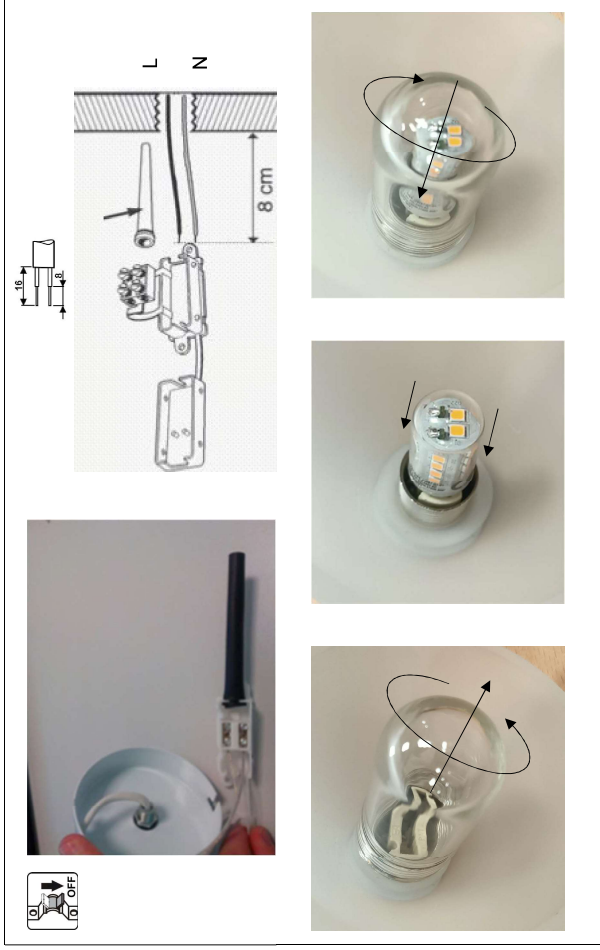

	BEMOL 1		0752	0811
			0753	0811

220-240V-50/60Hz	2.2W	2700K	IK02	IP24	0.452		
------------------	------	-------	------	------	-------	---	---

FR	 <p>Ne jetez pas vos déchets électriques avec les déchets ménagers. Confiez votre appareil à votre centre de recyclage pour son traitement approprié.</p>	 <p>Suivez la fiche d'instructions pour garantir un fonctionnement fiable et sécurisé. A conserver pour consultation ultérieure. Les produits doivent être installés par un électricien qualifié conformément aux normes internationales de câblage.</p>
EN	 <p>Waste electrical products must not be disposed of with household waste. This tool should be installed by a qualified electrician in accordance with international wiring regulations.</p>	 <p>Follow instruction sheet to ensure safe and reliable operation. Retain for future reference. Products should be installed by a qualified electrician in accordance with international wiring regulations.</p>
DE	<p>Dieses Gerät darf nicht mit dem Hausmüll/Restmüll entsorgt werden. Das Altpapier muss in einer öffentlichen Sammelstelle abgeben.</p>	<p>Die Gebrauchsanweisung befolgen, damit der sichere und zuverlässige Betrieb gewährleistet ist. Zum späteren Nachschlagen aufheben. Die Produkte müssen von einem qualifizierten Elektriker in Übereinstimmung mit den relevanten Vorschriften installiert werden.</p>
IT	<p>I rifiuti elettrici non devono essere smaltiti con i rifiuti domestici. Questo strumento deve essere portato al centro di riciclaggio per un trattamento sicuro.</p>	<p>Seguire il foglio delle istruzioni per garantire il funzionamento sicuro e affidabile. Conservare per consultazione futura. I prodotti devono essere installati da un elettricista qualificato conformemente alle normative internazionali sui cablaggi.</p>
ES	<p>Los productos eléctricos de desecho no deben ser eliminados con residuos domésticos. Esta herramienta debe ser llevada a su centro de reciclaje para un tratamiento seguro.</p>	<p>Seguir la hoja de instrucciones para garantizar la seguridad y un funcionamiento fiable. Conserve para utilizar como material de referencia en el futuro. Los productos los debe instalar un técnico electricista cualificado en virtud de las normativas internacionales en materia de cableado.</p>
FR	<p>Ce produit contient une source lumineuse de classe d'efficacité énergétique</p>	<p>This product contains a light source of energy efficiency class</p>
EN	<p>Dieses Produkt enthält eine Lichtquelle der Energieeffizienzklasse</p>	<p>This product contains a light source of energy efficiency class</p>
DE	<p>Questo prodotto contiene una sorgente luminosa di classe di efficienza energetica</p>	<p>Este producto contiene una fuente luminosa de la clase de eficiencia energética</p>
IT	<p>Este producto contiene una fuente luminosa de la clase de eficiencia energética</p>	<p>Questo prodotto contiene una sorgente luminosa di classe di efficienza energetica</p>
ES	<p>Este producto contiene una fuente luminosa de la clase de eficiencia energética</p>	<p>Este producto contiene una fuente luminosa de la clase de eficiencia energética</p>
FR	<p>Volume 2</p>	