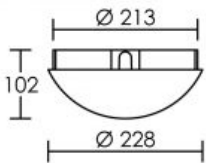

TRANSFO DEKO BASE NOIR 300VA

Code : 1560

Caractéristiques techniques

Type d'alimentation	Transformateur ferro-magnétique	Rendement	0.85
Adapté pour type de lampe	Halogène TBT	Facteur de puissance	1,00
Utilisation	intérieure	Consommation à vide	1.5 W
IP	IP20	Type de boîtier	Boîtier en matière synthétique
Classe	Classe 2 - double isolation	Raccordement - entrée	bornier à vis 2 x 2,5mm ²
Puissance min / max	0 W / 300 W	Raccordement - sortie	bornier à vis 2 x 1,6mm ²
Tension d'entrée / Fréquence	230 V - 50/60 Hz	Dimensions produit	x 102 (MM)
Courant d'entrée	1.53 A	Poids net	2.82 kg
Tension de sortie	12 V	Matière / Coloris	polycarbonate (PC) noir
Courant nominal de sortie	25000 mA	Protection surtension	OUI
Température de coupure	120 °C	Protection thermique	OUI
Température d'utilisation	+10 °C / +35 °C	Protection courts circuits	OUI
Variable	NON	Isolation secondaire	SELV (TBTS)