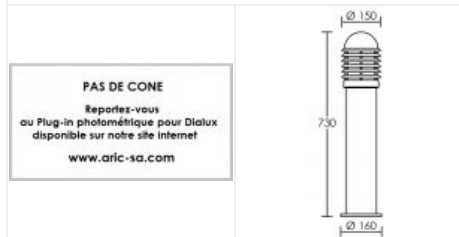

# Borne haute CALEO 1 E27 grise

Borne extérieure IP44, hauteur 75cm, E27 100W max, lampe non fournie

Code : **1709**

## Caractéristiques techniques

<b>Utilisation</b>	extérieure	<b>Douille / Culot</b>	E27
<b>IP</b>	IP44	<b>Puissance nominale / absorbée</b>	1 x 100 W / 100 W
<b>IK</b>	IK07	<b>Tension / Fréquence / Intensité</b>	230 V ; 50/60 Hz
<b>Classe</b>	Classe 1 - isolation fonctionnelle avec borne de terre	<b>Driver / Alimentation</b>	Direct sur réseau sans alimentation
<b>Résistance au feu</b>	850°C	<b>Facteur de puissance</b>	dépend de la lampe utilisée
<b>Mode de montage</b>	Sol - surface	<b>Température d'utilisation</b>	-20 °C / +35 °C
<b>Matières / Coloris n°1</b>	corps aluminium gris métal (alu) 9006 brillant	<b>Variation</b>	dépend de la lampe utilisée
<b>Matières / Coloris n°2</b>	diffuseur / vasque polycarbonate (PC)	<b>Poids net</b>	2679 gr
<b>Orientation du produit</b>	fixe	<b>Applications spécifiques</b>	<ul style="list-style-type: none"> <li>■ Balisage</li> <li>■ Extérieur résidentiel</li> </ul>
<b>Nombre et type de source</b>	Plusieurs types de sources possibles - 1 lampe non fournie		