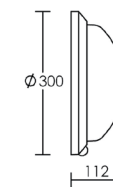

HUB 270 T

Corps thermoplastique/Diffuseur polycarbonate.

QA60 E27 46W

230V IP65 IK10 650°/850°

Couleur Code
650°

noir **1745**

blanc **1746**

Couleur Code
850°

blanc **1753**

LED p. 17

HUB 270 TP

Corps thermoplastique/Diffuseur polycarbonate.

QA60 E27 46W

230V IP65 IK10 650°

Couleur Code
sans lampe

noir **2205**

blanc **2206**

LED p. 17

ARMILLA

Support et diffuseur polycarbonate blanc. **Détecteur de présence infrarouge.** Utilisation intérieure et extérieure. Autorisé volume 2.

QA60 E27 46W

230V IP44 IK07 850°

Couleur Code
sans lampe

blanc **4004**

Données techniques
p. 388

LED p. 17