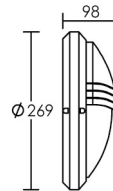

HUB 270 T

Corps thermoplastique/Diffuseur polycarbonate.

QA60 E27 46W

230V IP65 IK10 650°/850°

Couleur Code
650°

noir **1745**

blanc **1746**

Couleur Code
850°

blanc **1753**

LED p. 17

HUB 270 TP

Corps thermoplastique/Diffuseur polycarbonate.

QA60 E27 46W

230V IP65 IK10 650°

Couleur Code
sans lampe

noir **2205**