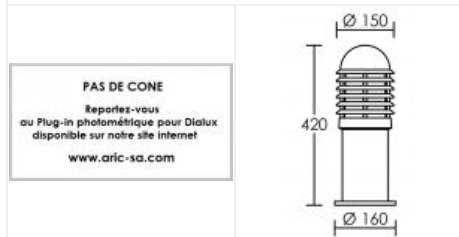

Borne basse CALEO 1 E27 noire

Borne extérieure IP44, hauteur 45cm, E27 100W max, lampe non fournie

Code : **1796**

Caractéristiques techniques

Utilisation	extérieure	Douille / Culot	E27
IP	IP44	Puissance nominale / absorbée	1 x 100 W / 100 W
IK	IK07	Tension / Fréquence / Intensité	230 V ; 50/60 Hz
Classe	Classe 1 - isolation fonctionnelle avec borne de terre	Driver / Alimentation	Direct sur réseau sans alimentation
Résistance au feu	850°C	Facteur de puissance	dépend de la lampe utilisée
Mode de montage	Sol - surface	Température d'utilisation	-20 °C / +35 °C
Matières / Coloris n°1	corps aluminium noir 9005 mat	Variation	dépend de la lampe utilisée
Matières / Coloris n°2	diffuseur / vasque polycarbonate (PC)	Poids net	1825 gr
Orientation du produit	fixe	Applications spécifiques	<ul style="list-style-type: none"> ■ Balisage ■ Extérieur résidentiel
Nombre et type de source	Plusieurs types de sources possibles - 1 lampe non fournie		