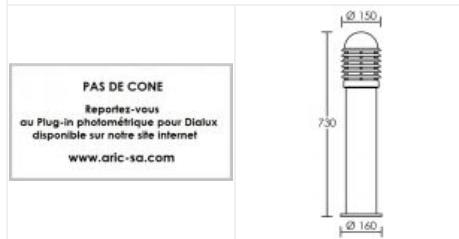

Borne haute CALEO 1 E27 verte

Borne extérieure IP44, hauteur 75cm, E27 100W max, lampe non fournie

Code : **1799**

Caractéristiques techniques

| | | | |
|---------------------------------|--|--|---|
| Utilisation | extérieure | Douille / Culot | E27 |
| IP | IP44 | Puissance nominale / absorbée | 1 x 100 W / 100 W |
| IK | IK07 | Tension / Fréquence / Intensité | 230 V ; 50/60 Hz |
| Classe | Classe 1 - isolation fonctionnelle avec borne de terre | Driver / Alimentation | Direct sur réseau sans alimentation |
| Résistance au feu | 850°C | Facteur de puissance | dépend de la lampe utilisée |
| Mode de montage | Sol - surface | Température d'utilisation | -20 °C / +35 °C |
| Matières / Coloris n°1 | corps aluminium vert 6005 brillant | Variation | dépend de la lampe utilisée |
| Matières / Coloris n°2 | diffuseur / vasque polycarbonate (PC) | Poids net | 2610 gr |
| Orientation du produit | fixe | Applications spécifiques | <ul style="list-style-type: none"> ■ Balisage ■ Extérieur résidentiel |
| Nombre et type de source | Plusieurs types de sources possibles - 1 lampe non fournie | | |