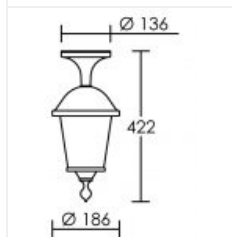

CORSO E27 noire

Suspension extérieure IP44 E27 60W max, lampe non fournie
Code : **1895**

Caractéristiques techniques

Utilisation	extérieure
IP	IP44
IK	IK02
Classe	Classe 2 - double isolation
Résistance au feu	650°C
Mode de montage	Suspension
Matières / Coloris n°1	corps thermoplastique noir 9005 mat
Matières / Coloris n°2	diffuseur / vasque cristal / transparent / clair
Orientation du produit	fixe

Nombre et type de source	Plusieurs types de sources possibles - 1 lampe non fournie
Douille / Culot	E27
Puissance nominale / absorbée	1 x 60 W
Tension / Fréquence / Intensité	230 V ; 50/60 Hz
Driver / Alimentation	Direct sur réseau sans alimentation
Variation	dépend de la lampe utilisée
Poids net	703.5 gr
Applications spécifiques	<ul style="list-style-type: none"> ■ Balisage ■ Extérieur résidentiel