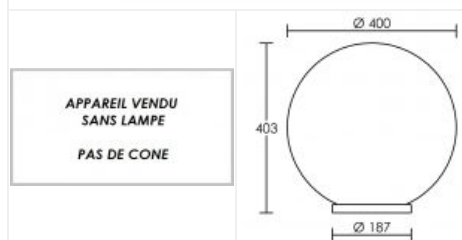

Boule ROSA 400 E27 verre opale

Globe Ø400mm E27 150W max, pour mât Ø60mm, lampe non fournie

Code : **2055**

Caractéristiques techniques

Utilisation	extérieure
IP	IP44
IK	IK08
Classe	Classe 2 - double isolation
Résistance au feu	650°C
Mode de montage	Sur mât
Matières / Coloris n°1	support : patère / barre / base thermoplastique noir
Matières / Coloris n°2	boule / globe méthacrylate (PMMA) opale
Orientation du produit	fixe
Nombre et type de source	Plusieurs types de sources possibles - 1 lampe non fournie

Douille / Culot	E27
Puissance nominale / absorbée	1 x 150 W
Tension / Fréquence / Intensité	230 V ; 50/60 Hz
Driver / Alimentation	Direct sur réseau sans alimentation
Facteur de puissance	dépend de la lampe utilisée
Variation	dépend de la lampe utilisée
Poids net	1.73 kg
Applications spécifiques	<ul style="list-style-type: none"> ■ Balisage ■ Extérieur résidentiel
Autres commentaires	Avec fixation 1/4 de tour. Pas de possibilité d'appareillage.