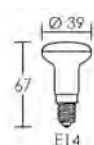

R39 - RÉFLECTEUR LED 3W

Lampe réflecteur Ø39.

	R39 LED		230V	35 000 h
P (w)	Culot	Lumens	Teinte	Code
N 3	E14	220	3000 K	2990

R50 - RÉFLECTEUR LED 5W

Lampe réflecteur Ø50.

	R50 LED		230V	35 000 h
P (w)	Culot	Lumens	Teinte	Code
5	E14	350	2700 K	2979

R63 - RÉFLECTEUR LED

Lampe réflecteur Ø63.

	R63 LED		24 LED	230V	35 000 h
P (w)	Culot	Lumens	Teinte	Code	
6	E27	600	2700 K	2987	
9	E27	850	2700 K	2964	

R80 - RÉFLECTEUR LED

Lampe réflecteur Ø80.

	R80 LED		25 LED	230V	35 000 h
P (w)	Culot	Lumens	Teinte	Code	
8	E27	730	2700 K	2988	
11	E27	1000	2700 K	2963	