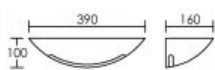

DOMINO S5-E E27

Applique décorative IP20, en plâtre, E27, lampe non fournie
Code : **3003**

APPAREIL VENDU
SANS LAMPE
PAS DE CONE

Caractéristiques techniques

Utilisation	intérieure
IP	IP20
IK	IK02
Classe	Classe 2 - double isolation
Résistance au feu	850°C
Mode de montage	Mur - surface
Matières / Coloris n°1	corps plâtre
Orientation du produit	fixe

Nombre et type de source	Plusieurs types de sources possibles - 1 lampe non fournie
Douille / Culot	E27
Puissance nominale / absorbée	1 x 77 W
Tension / Fréquence / Intensité	230 V ; 50/60 Hz
Driver / Alimentation	Direct sur réseau sans alimentation
Poids net	2100 gr
Applications spécifiques	■ Décoratif