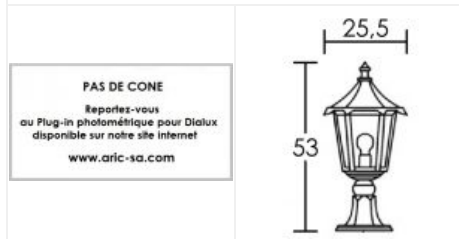

Borne basse MONACO E27 blanche

Borne extérieure IP43, hauteur 53cm, E27 100W max, lampe non fournie

Code : **3042**

Caractéristiques techniques

Utilisation	extérieure	Puissance nominale / absorbée	1 x 100 W / 100 W
IP	IP43	Tension / Fréquence / Intensité	230 V ; 50/60 Hz
IK	IK02	Driver / Alimentation	Direct sur réseau sans alimentation
Classe	Classe 1 - isolation fonctionnelle avec borne de terre	LOR (Light Output Ratio)	80 %
Résistance au feu	850°C	Facteur de puissance	dépend de la lampe utilisée
Mode de montage	Sol - surface	Température d'utilisation	-20 °C / +35 °C
Matières / Coloris n°1	corps aluminium blanc 9016 mat	Variation	dépend de la lampe utilisée
Matières / Coloris n°2	verre de protection cristal / transparent / clair	Poids net	1.03 kg
Orientation du produit	fixe	Applications spécifiques	<ul style="list-style-type: none"> ■ Balisage ■ Extérieur résidentiel
Nombre et type de source	Plusieurs types de sources possibles - 1 lampe non fournie	Autres commentaires	Sur commande : délai 5 semaines.
Douille / Culot	E27		