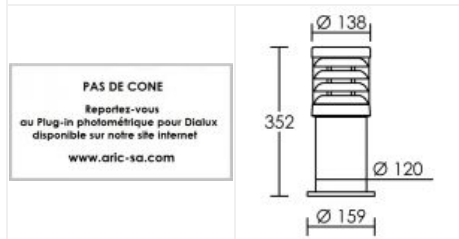

# Borne basse POLO E27 graphite

Borne extérieure IP65, hauteur 35cm, E27 70W max, lampe non fournie

Code : **3125**

## Caractéristiques techniques

<b>Utilisation</b>	extérieure	<b>Puissance nominale / absorbée</b>	1 x 70 W / 70 W
<b>IP</b>	IP65	<b>Tension / Fréquence / Intensité</b>	230 V ; 50/60 Hz ; 304 mA
<b>IK</b>	IK07	<b>Driver / Alimentation</b>	Direct sur réseau sans alimentation
<b>Classe</b>	Classe 1 - isolation fonctionnelle avec borne de terre	<b>LOR (Light Output Ratio)</b>	21 %
<b>Résistance au feu</b>	850°C	<b>Facteur de puissance</b>	dépend de la lampe utilisée
<b>Mode de montage</b>	Sol - surface	<b>Température d'utilisation</b>	-20 °C / +35 °C
<b>Matières / Coloris n°1</b>	corps aluminium graphite 7024 extrudé	<b>Variation</b>	dépend de la lampe utilisée
<b>Matières / Coloris n°2</b>	diffuseur / vasque polycarbonate résistant aux UV (PC) cristal / transparent / clair	<b>Poids net</b>	2.15 kg
<b>Orientation du produit</b>	fixe	<b>Applications spécifiques</b>	<ul style="list-style-type: none"> <li>■ Balisage</li> <li>■ Extérieur résidentiel</li> </ul>
<b>Nombre et type de source</b>	Plusieurs types de sources possibles - 1 lampe non fournie	<b>Recommandations d'installation</b>	Lampe E27 : diamètre maxi 53mm, longueur maxi 165mm.
<b>Douille / Culot</b>	E27	<b>Autres commentaires</b>	Paralume inox. Rendement lumineux donné pour une lampe Fluocompacte E27 de 15 à 23W ou des halogènes A60 70W max.