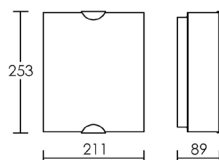

AMIRA

Support acier.

QA60

230V IP20 IK02 850°

P (W)	Douille	Verre	Code sans lampe
46	E27	opale	3974

Verre de rechange, code **1052**.

IGLI

Support acier gris.