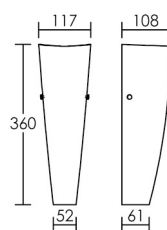

AMIRA

Support acier.

QA60

230V IP20 IK02 850°

P (W)	Douille	Verre	Code sans lampe
46	E27	opale	3974

Verre de rechange, code **1052**.

IGLI

Support acier gris.

QA60

230V IP20 IK02 850°

P (W)	Douille	Verre	Code sans lampe
46	E27	satiné	1824

DEDALO

Support acier.

QA60

230V IP20 IK02 850°

P (W)	Douille	Verre	Code sans lampe
46	E27	opale	1800