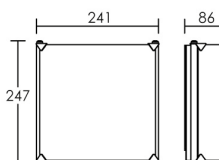

AMIRA

Support acier.

QA60

230V IP20 IK02 850°

P (W)	Douille	Verre	Code sans lampe
46	E27	opale	3974

Verre de rechange, code **1052**.

IGLI

Support acier gris.