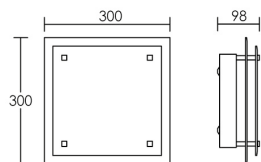

MAGGIE

Support acier blanc. Double verre décoratif.

QA60			
230V IP20 IK02 850°			
P (w)	Douille	Verre	Code sans lampe
46	E27	opale	3977

MAGGIE

Support acier blanc. Double verre décoratif.

QA60			
230V IP20 IK02 850°			
P (w)	Douille	Verre	Code sans lampe
46	E27	opale	3976