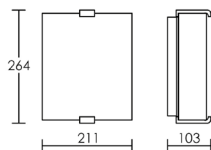

AURA

Support acier et bois/Verre opale.

QA60			
230V IP20 IK02 850°			
P (w)	Douille	Couleur	Code sans lampe
46	E27	ébène	3973
46	E27	merisier	1821

Verre de rechange, code **1052**.