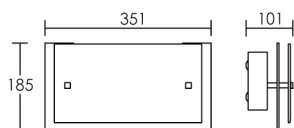

MAGGIE

Support acier blanc. Double verre décoratif.

QA60			
230V IP20 IK02 850°			
P (w)	Douille	Verre	Code sans lampe
46	E27	opale	3977

MAGGIE

Support acier blanc. Double verre décoratif.

QA60			
230V IP20 IK02 850°			
P (w)	Douille	Verre	Code sans lampe
46	E27	opale	3976