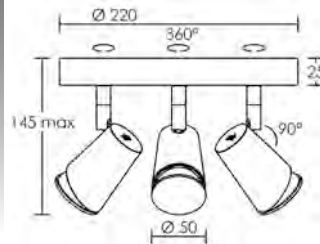

Corps polycarbonate blanc. Plafonnier 3 spots. Lampes LED dimmables fournies.

QPAR 16 LED GU10 3x 4,5W

230V IP20 IK02 850°C

Fixation	Lumens	Teinte	Code avec lampe LED

N plafonnier 3 spots	3x 405	3000 K	4151