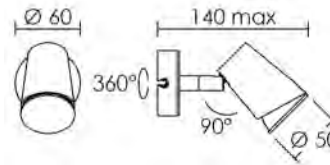

Corps polycarbonate blanc. Fixation patère murale. Lampe LED dimmable fournie.

QPAR 16 LED GU10 4,5W

230V IP20 IK02 850°C

Fixation	Lumens	Teinte	Code avec lampe LED

N patère	405	3000 K	4148