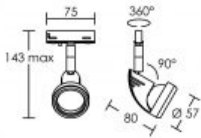

COLUMBIA 126 BLC GU5,3 S/LPE

Code : 4816

APPAREIL VENDU
SANS LAMPE
PAS DE CONE

Caractéristiques techniques

| | |
|-------------------------------|---|
| Utilisation | intérieure |
| IP | IP20 |
| IK | IK02 |
| Classe | Classe 3 - tension inférieure à 50V (TBT) |
| Résistance au feu | 850°C |
| Mode de montage | Sur rail - avec adaptateur TBT |
| Matières / Coloris n°1 | corps aluminium blanc |

| | |
|--|--|
| Orientation du produit | orientable (rotatif) - 360 ° - 90 ° |
| Nombre et type de source | Plusieurs types de sources possibles - 1 lampe non fournie |
| Douille / Culot | GU5,3 |
| Puissance nominale / absorbée | 1 x 50 W |
| Tension / Fréquence / Intensité | 12 V |
| Driver / Alimentation | appareillage non fourni |
| Poids net | 110 gr |