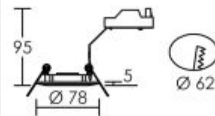

DISK GU10 bronze

Encastré fixe IP20, GU10, 230V direct et connexion sans outil,
lampe non fournie
Code : **4883**

APPAREIL VENDU
SANS LAMPE
PAS DE CONE

Caractéristiques techniques

Utilisation	intérieure	Douille / Culot	GU10
IP	IP20	Puissance nominale / absorbée	1 x 50 W
IK	IK02	Tension / Fréquence / Intensité	220-240 V ; 50/60 Hz
Classe	Classe 2 - double isolation	Driver / Alimentation	Direct sur réseau sans alimentation
Résistance au feu	850°C	Facteur de puissance	dépend de la lampe utilisée
Mode de montage	Encastré - ne nécessite pas de boîte d'encastrement	Variation	dépend de la lampe utilisée
Matières / Coloris n°1	corps aluminium bronze / vieux bronze	Poids net	90.5 gr
Orientation du produit	fixe	Recommandations d'installation	Douille avec connexion sans outil.
Nombre et type de source	Plusieurs types de sources possibles - 1 lampe non fournie		