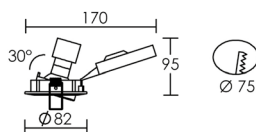

GALAXY

Corps aluminium. Orientable.

	QPAR 16 (HI50)				
	230V	IP20	IK02	850°	

P (w)	Douille	Couleur	Code sans lampe
50	GU10	blanc	4890
50	GU10	doré	4892
50	GU10	nickel brossé	4891
50	GU10	vieux bronze	4902

Lampe
GLASS LED
410 lm - 5W
3000 K
p. 7

Spot avec lampe, réflecteur aluminium **STANDARD 25° 50W, 2 000 h.**

	QPAR 16 (HI50)				
	230V	IP20	IK02	850°	

P (w)	Douille	Couleur	Code avec lampe V. Pack
50	GU10	blanc	0585
50	GU10	doré	4516
50	GU10	nickel brossé	4517
50	GU10	vieux bronze	4518

Lampe de rechange, code **2851**.

Spot avec lampe, réflecteur aluminium **SUPERIA 25° 50W, 3 000 h.**

	QPAR 16 (HI50)				GU10	50W	
	230V	IP20	IK02	850°			

Couleur	Code avec lampe Carton	Code avec lampe V. Pack
blanc	0475	0494
nickel brossé	0498	0495

Lampe de rechange, code **2790**.

Code :	2790	50 w	25°
		h (m)	E (lx) d (m)
		1	1350 0,44
		2	338 0,9
		2,5	216 1,1

Code :	2851	50 W	25°
		h (m)	E (lx) d (m)
		1	1100 0,44
		2	275 0,9
		2,5	176 1,1

ENCASTRÉ