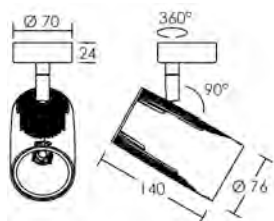

LUMI PATÈRE

1300 lm

Corps aluminium/Réflecteur polycarbonate à facettes. Alimentation intégrée. Fixation patère murale.

LED 1 LED 15W 32° 1300 lm
230V IP20 IK02 850°C 30 000 h

Fixation	Teinte	Couleur	Code
patère	3000 K	blanc	50165
	4000 K	blanc	50167
	3000 K	noir	50166
	4000 K	noir	50171

LUMI 3-4000 K 15 W 32°	h (m)	E _{max} (lx)	d (m)
	1	3300	0,57
	2	825	1,1
	3	367	1,7
	4	206	2,3
	5	132	2,9

LUMI 3-4000 K 15 W 32°	h (m)	E _{max} (lx)	d (m)
	1	3300	0,57
	2	825	1,1
	3	367	1,7
	4	206	2,3
	5	132	2,9