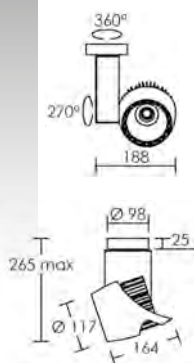

## IKAR PATÈRE

4000 lm

Corps aluminium blanc/Réflecteur à facettes.  
Alimentation intégrée. Fixation patère murale.

1 LED 40W 4000 lm

230V IP20 IK05 850°C 50 000 h

Fixation	Faisceau	Teinte	Code
patère	36°	● 3000 K	<b>50188</b>
patère	36°	○ 4000 K	<b>50187</b>
patère	60°	● 3000 K	<b>50189</b>
patère	60°	○ 4000 K	<b>50190</b>

4000 lm

Corps aluminium noir/Réflecteur à facettes.  
Alimentation intégrée. Fixation patère murale.

1 LED 40W 4000 lm

230V IP20 IK05 850°C 50 000 h

Fixation	Faisceau	Teinte	Code
patère	36°	● 3000 K	<b>50364</b>
patère	36°	○ 4000 K	<b>50365</b>
patère	60°	● 3000 K	<b>50366</b>
patère	60°	○ 4000 K	<b>50367</b>

## IKAR RAL À LA DEMANDE

4000 lm

Corps aluminium/Réflecteur à facettes.  
**Couleur personnalisable.** Alimentation intégrée.  
Fixation patère, rail 1 ou 3 allumages.

1 LED 40W 4000 lm

230V IP20 IK05 850°C 50 000 h