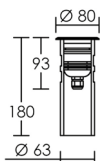

50285	3000K	5 w	40°
h (m)		E (lx)	d (m)
3		10	2,2
2		23	1,5
1		92	0,7