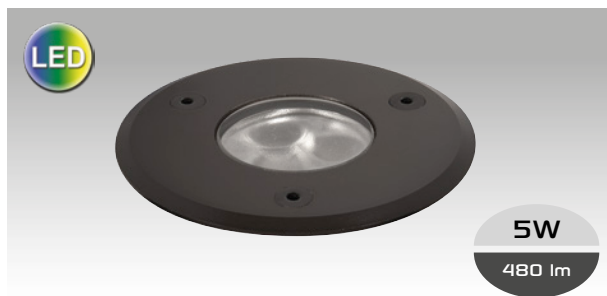

## MIRA 65 - 24

Corps et collerette aluminium anodisé/Vis inox.  
Sans alimentation. **TBT 24V**. Précâblage HO5RNF - 1 m.  
Boîte d'encastrement thermoplastique.

		3 LED	5W		40°
	24V DC	IP67	IK08	850°	
Lumens	Teinte	Couleur	Code		
480		3000 K	noir	<b>50287</b>	
480		3000 K	gris	<b>50288</b>	

Alimentation 24V DC.

50287	3000K	5 w	40°
h (m)		E (lx)	d (m)
3		14	2,2
2		31	1,5
1		124	0,7

## MIRA 65 - 230

Corps et collerette aluminium anodisé/Vis inox.  
Alimentation intégrée. **Direct 230V**. Précâblage  
HO5RNF - 1 m. Boîte d'encastrement thermoplastique.

		3 LED	5W		40°
	230V	IP67	IK08	850°	
Lumens	Teinte	Couleur	Code		
480		3000 K	noir	<b>50285</b>	
480		3000 K	gris	<b>50286</b>	

## MIRA 45 - 24

Corps et collerette aluminium anodisé/Vis inox.  
Sans alimentation. **TBT 24V**. Précâblage HO5RNF - 1 m.  
Boîte d'encastrement thermoplastique.

		1 LED	2W		40°
	24V DC	IP67	IK08	850°	
Lumens	Teinte	Couleur	Code		
160		3000 K	gris	<b>50289</b>	