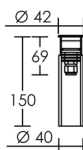

50289	3000K	2 w	40°
h (m)		E (lx)	d (m)
2		12	1,5
1,5		21	1,1
1		48	0,7