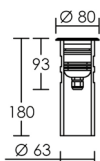

## MIRA 65 - 24

Corps et collerette aluminium anodisé/Vis inox.  
Sans alimentation. **TBT 24V**. Précâblage HO5RNF - 1 m.  
Boîte d'encastrement thermoplastique.

		3 LED	5W		40°
	24V DC	IP67	IK08	850°	
Lumens	Teinte	Couleur	Code		
480		3000 K	noir	<b>50287</b>	
480		3000 K	gris	<b>50288</b>	

Alimentation 24V DC.

50287	3000K	5 w	40°
h (m)		E (lx)	d (m)
3		14	2,2
2		31	1,5
1		124	0,7