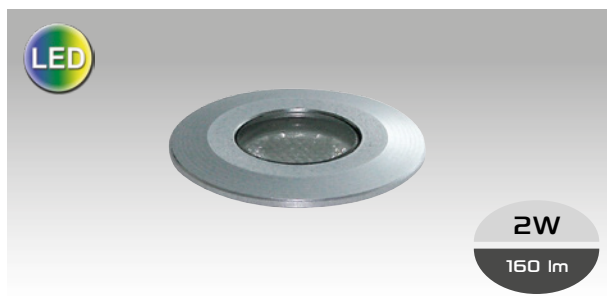

MIRA 45 - 24

Corps et collerette aluminium anodisé/Vis inox.
Sans alimentation. **TBT 24V**. Précâblage HO5RNF - 1 m.
Boîte d'encastrement thermoplastique.

		1 LED	2W		40°
	24V DC	IP67	IK08	850°	
Lumens	Teinte	Couleur	Code		
160		3000 K	gris	50289	

Alimentation 24V DC.

50289	3000K	2 w	40°
h (m)		E (lx)	d (m)
2		12	1,5
1,5		21	1,1
1		48	0,7